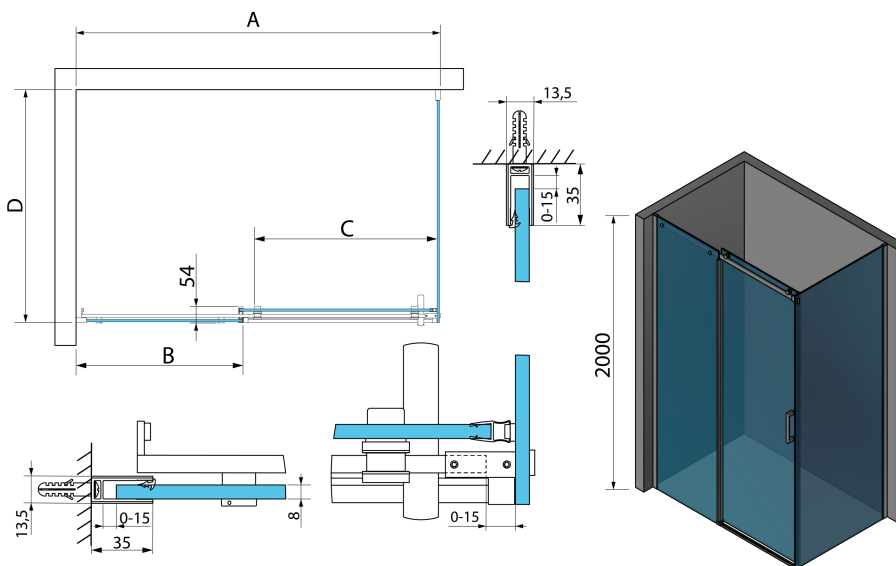

THRON ROUND kabina prysznicowa 1100x800mm

Kod: TL1180-5005

Rozmiary

Szerokość: 1100 mm
 Wysokość: 2000 mm
 Głębokość: 800 mm

Właściwości

Gwarancja: 2 lata

Karta techniczna

MODEL	A	B	C	D
TL1070-500x	990-1020	458mm	396mm	680-695
TL1080-500x	990-1020	458mm	396mm	780-795
TL1090-500x	990-1020	458mm	396mm	880-895
TL1010-500x	990-1020	458mm	396mm	980-995
TL1170-500x	1090-1110	508mm	446mm	680-695
TL1180-500x	1090-1110	508mm	446mm	780-795
TL1190-500x	1090-1110	508mm	446mm	880-895
TL1110-500x	1090-1110	508mm	446mm	980-995
TL1270-500x	1190-1210	558mm	496mm	680-695
TL1280-500x	1190-1210	558mm	496mm	780-795
TL1290-500x	1190-1210	558mm	496mm	880-895
TL1210-500x	1190-1210	558mm	496mm	980-995
TL1370-500x	1290-1310	608mm	546mm	680-695
TL1380-500x	1290-1310	608mm	546mm	780-795

MODEL	A	B	C	D
TL1390-500x	1290-1310	608mm	546mm	880-895
TL1310-500x	1290-1310	608mm	546mm	980-995
TL1470-500x	1390-1410	658mm	596mm	680-695
TL1480-500x	1390-1410	658mm	596mm	780-795
TL1490-500x	1390-1410	658mm	596mm	880-895
TL1410-500x	1390-1410	658mm	596mm	980-995
TL1570-500x	1490-1510	708mm	646mm	680-695
TL1580-500x	1490-1510	708mm	646mm	780-795
TL1590-500x	1490-1510	708mm	646mm	880-895
TL1510-500x	1490-1510	708mm	646mm	980-995
TL1670-500x	1590-1610	808mm	646mm	680-695
TL1680-500x	1590-1610	808mm	646mm	780-795
TL1690-500x	1590-1610	808mm	646mm	880-895
TL1610-500x	1590-1610	808mm	646mm	980-995