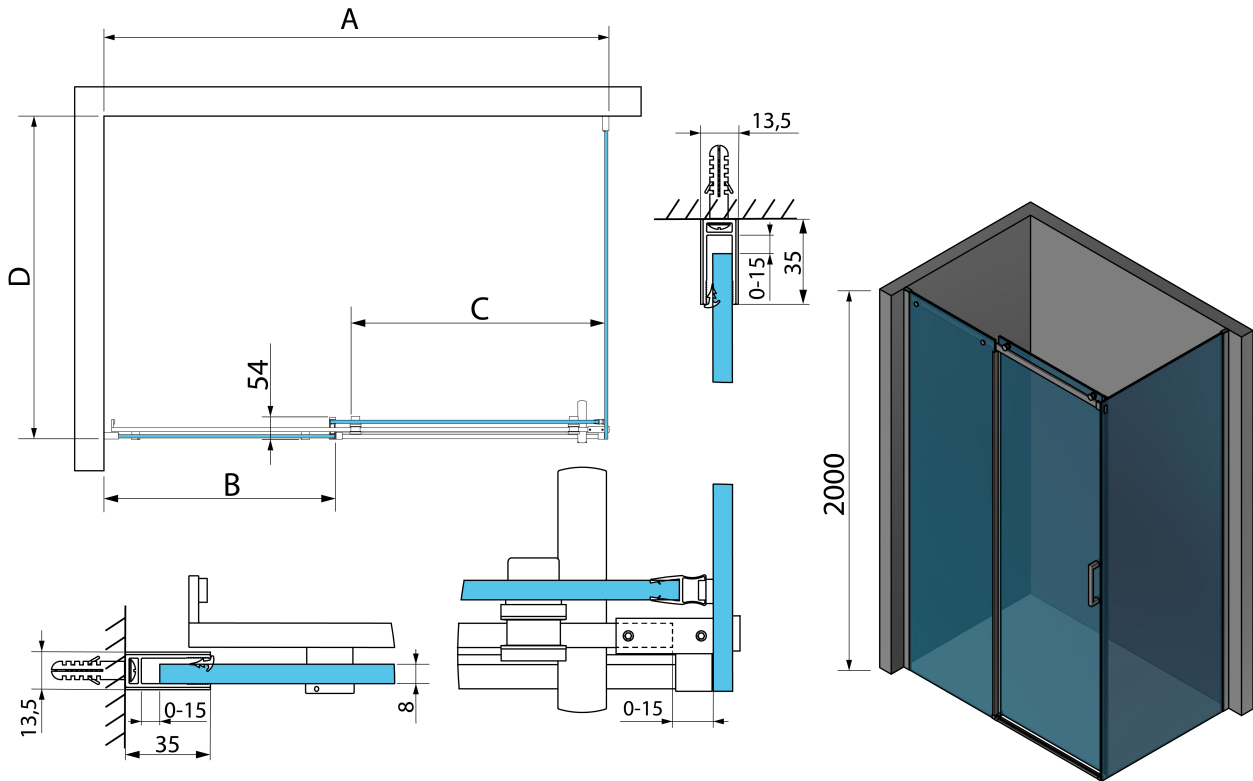

## Rozmiary

Szerokość: 1100 mm

Wysokość: 2000 mm

Głębokość: 1000 mm

## Właściwości

Kolor profilu: Chrom - Aluminium polerowane

Kształt: Kabiny prysznicowe prostokątne

Typ otwierania: Przesuwne

Kierunek otwierania: Uniwersalne

Szerokość wejścia: 446 mm

Rodzaj szkła: Szkło czyste

Wykończenie szkła: Antidrop

Grubość szkła: 8 mm

Właściwości: Bezprofilowe

Waga / szt.: 86.1 kg

Opakowanie: 3 szt.

Gwarancja: 2 lata

Karta techniczna

MODEL	A	B	C	D
TL1070-500x	990-1020	458mm	396mm	680-695
TL1080-500x	990-1020	458mm	396mm	780-795
TL1090-500x	990-1020	458mm	396mm	880-895
TL1010-500x	990-1020	458mm	396mm	980-995
TL1170-500x	1090-1110	508mm	446mm	680-695
TL1180-500x	1090-1110	508mm	446mm	780-795
TL1190-500x	1090-1110	508mm	446mm	880-895
TL1110-500x	1090-1110	508mm	446mm	980-995
TL1270-500x	1190-1210	558mm	496mm	680-695
TL1280-500x	1190-1210	558mm	496mm	780-795
TL1290-500x	1190-1210	558mm	496mm	880-895
TL1210-500x	1190-1210	558mm	496mm	980-995
TL1370-500x	1290-1310	608mm	546mm	680-695
TL1380-500x	1290-1310	608mm	546mm	780-795

MODEL	A	B	C	D
TL1390-500x	1290-1310	608mm	546mm	880-895
TL1310-500x	1290-1310	608mm	546mm	980-995
TL1470-500x	1390-1410	658mm	596mm	680-695
TL1480-500x	1390-1410	658mm	596mm	780-795
TL1490-500x	1390-1410	658mm	596mm	880-895
TL1410-500x	1390-1410	658mm	596mm	980-995
TL1570-500x	1490-1510	708mm	646mm	680-695
TL1580-500x	1490-1510	708mm	646mm	780-795
TL1590-500x	1490-1510	708mm	646mm	880-895
TL1510-500x	1490-1510	708mm	646mm	980-995
TL1670-500x	1590-1610	808mm	646mm	680-695
TL1680-500x	1590-1610	808mm	646mm	780-795
TL1690-500x	1590-1610	808mm	646mm	880-895
TL1610-500x	1590-1610	808mm	646mm	980-995