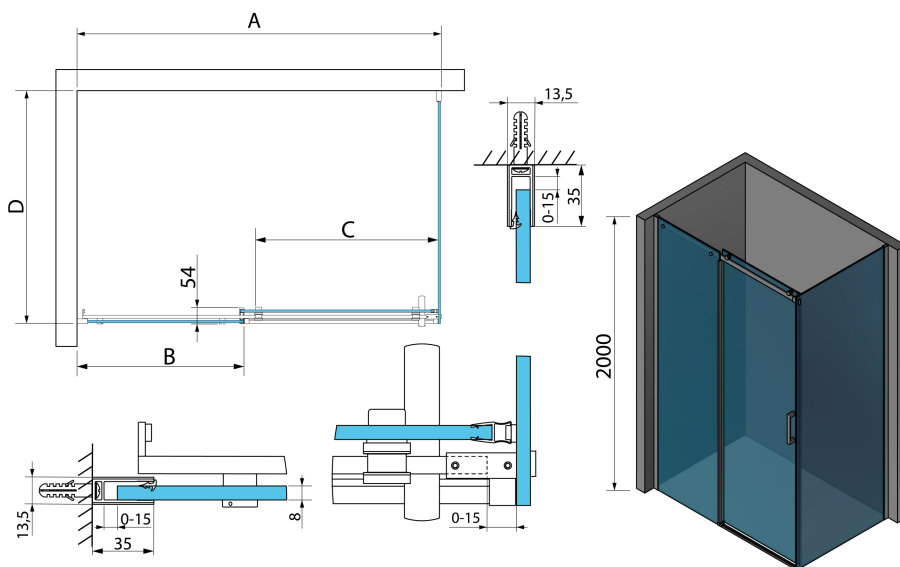

THRON ROUND kabina prysznicowa 1000x800mm

Kod: TL1080-5005

Rozmiary

Szerokość: 1000 mm
 Wysokość: 2000 mm
 Głębokość: 800 mm

Właściwości

Gwarancja: 2 lata

Karta techniczna

MODEL	A	B	C	D
TL1070-500x	990-1020	458mm	396mm	680-695
TL1080-500x	990-1020	458mm	396mm	780-795
TL1090-500x	990-1020	458mm	396mm	880-895
TL1010-500x	990-1020	458mm	396mm	980-995
TL1170-500x	1090-1110	508mm	446mm	680-695
TL1180-500x	1090-1110	508mm	446mm	780-795
TL1190-500x	1090-1110	508mm	446mm	880-895
TL1110-500x	1090-1110	508mm	446mm	980-995
TL1270-500x	1190-1210	558mm	496mm	680-695
TL1280-500x	1190-1210	558mm	496mm	780-795
TL1290-500x	1190-1210	558mm	496mm	880-895
TL1210-500x	1190-1210	558mm	496mm	980-995
TL1370-500x	1290-1310	608mm	546mm	680-695
TL1380-500x	1290-1310	608mm	546mm	780-795

MODEL	A	B	C	D
TL1390-500x	1290-1310	608mm	546mm	880-895
TL1310-500x	1290-1310	608mm	546mm	980-995
TL1470-500x	1390-1410	658mm	596mm	680-695
TL1480-500x	1390-1410	658mm	596mm	780-795
TL1490-500x	1390-1410	658mm	596mm	880-895
TL1410-500x	1390-1410	658mm	596mm	980-995
TL1570-500x	1490-1510	708mm	646mm	680-695
TL1580-500x	1490-1510	708mm	646mm	780-795
TL1590-500x	1490-1510	708mm	646mm	880-895
TL1510-500x	1490-1510	708mm	646mm	980-995
TL1670-500x	1590-1610	808mm	646mm	680-695
TL1680-500x	1590-1610	808mm	646mm	780-795
TL1690-500x	1590-1610	808mm	646mm	880-895
TL1610-500x	1590-1610	808mm	646mm	980-995