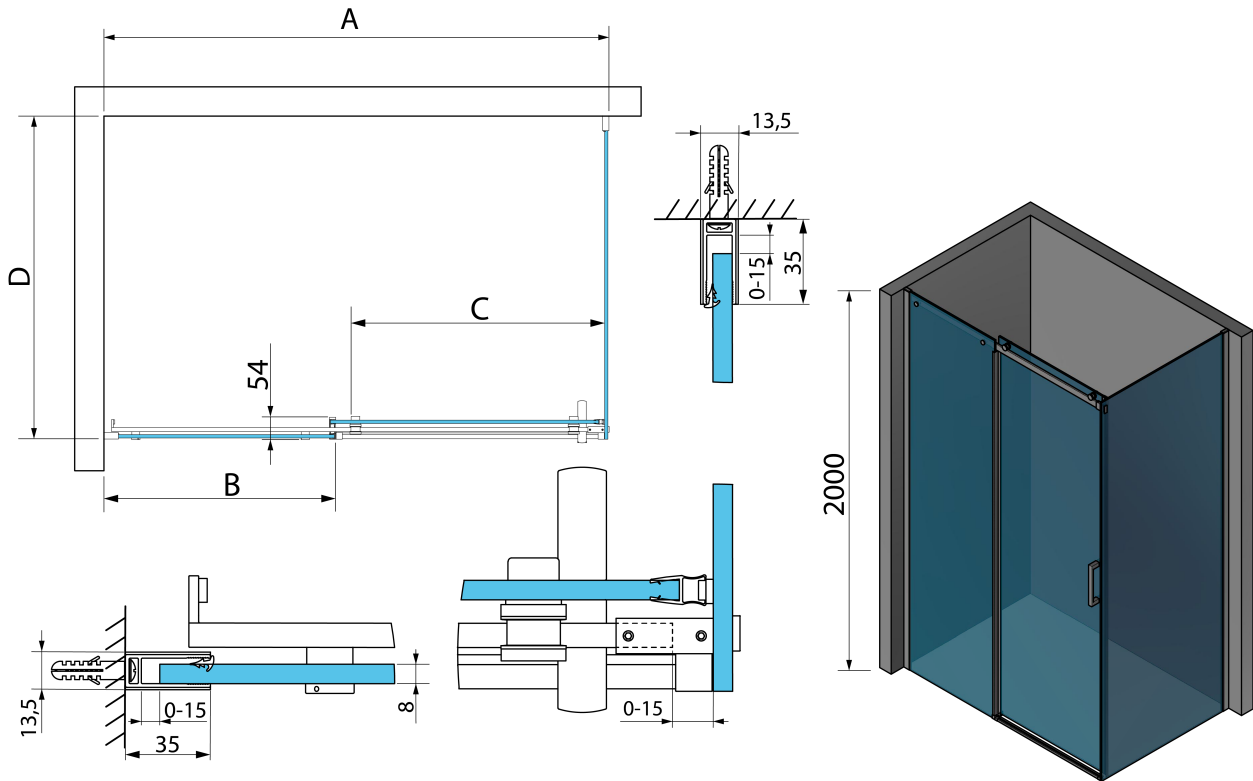

Kod: TL1610-5002

Podstawowe informacje

Marka: Polysan

Seria: THRON

Rozmiary

Szerokość: 1600 mm

Wysokość: 2000 mm

Głębokość: 1000 mm

Właściwości

Kolor profilu: Chrom - Aluminium polerowane

Kształt: Kabiny prysznicowe prostokątne

Typ otwierania: Przesuwne

Kierunek otwierania: Uniwersalne

Szerokość wejścia: 646 mm

Rodzaj szkła: Szkło czyste

Wykończenie szkła: Antidrop

Grubość szkła: 8 mm

Właściwości: Bezprofilowe

Waga / szt.: 105.1 kg

Opakowanie: 4 szt.

Gwarancja: 2 lata

Karta techniczna

MODEL	A	B	C	D
TL1070-500x	990-1020	458mm	396mm	680-695
TL1080-500x	990-1020	458mm	396mm	780-795
TL1090-500x	990-1020	458mm	396mm	880-895
TL1010-500x	990-1020	458mm	396mm	980-995
TL1170-500x	1090-1110	508mm	446mm	680-695
TL1180-500x	1090-1110	508mm	446mm	780-795
TL1190-500x	1090-1110	508mm	446mm	880-895
TL1110-500x	1090-1110	508mm	446mm	980-995
TL1270-500x	1190-1210	558mm	496mm	680-695
TL1280-500x	1190-1210	558mm	496mm	780-795
TL1290-500x	1190-1210	558mm	496mm	880-895
TL1210-500x	1190-1210	558mm	496mm	980-995
TL1370-500x	1290-1310	608mm	546mm	680-695
TL1380-500x	1290-1310	608mm	546mm	780-795

MODEL	A	B	C	D
TL1390-500x	1290-1310	608mm	546mm	880-895
TL1310-500x	1290-1310	608mm	546mm	980-995
TL1470-500x	1390-1410	658mm	596mm	680-695
TL1480-500x	1390-1410	658mm	596mm	780-795
TL1490-500x	1390-1410	658mm	596mm	880-895
TL1410-500x	1390-1410	658mm	596mm	980-995
TL1570-500x	1490-1510	708mm	646mm	680-695
TL1580-500x	1490-1510	708mm	646mm	780-795
TL1590-500x	1490-1510	708mm	646mm	880-895
TL1510-500x	1490-1510	708mm	646mm	980-995
TL1670-500x	1590-1610	808mm	646mm	680-695
TL1680-500x	1590-1610	808mm	646mm	780-795
TL1690-500x	1590-1610	808mm	646mm	880-895
TL1610-500x	1590-1610	808mm	646mm	980-995