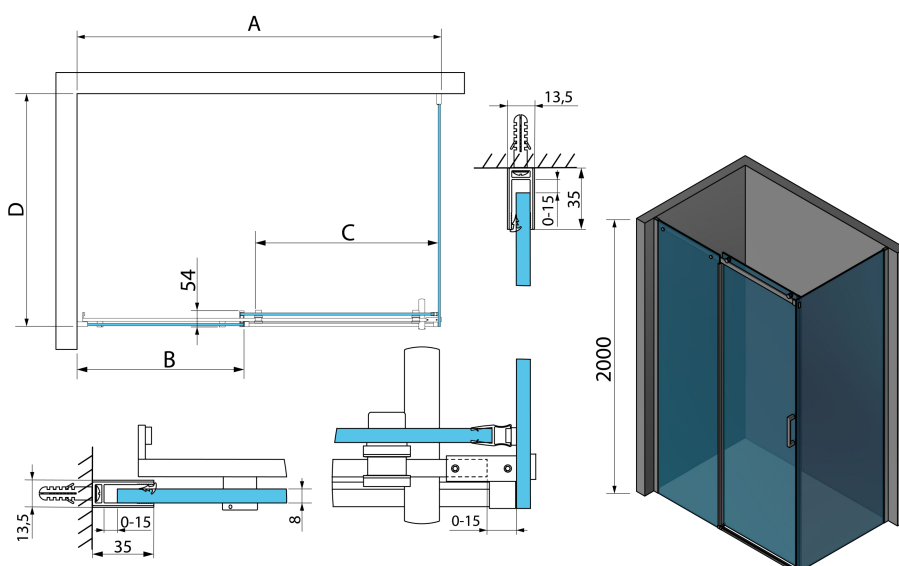

THRON SQUARE kabina prysznicowa 1600x900mm

Kod: TL1690-5002

Rozmiary

Szerokość: 1600 mm
 Wysokość: 2000 mm
 Głębokość: 900 mm

Właściwości

Gwarancja: 2 lata

Karta techniczna

MODEL	A	B	C	D
TL1070-500x	990-1020	458mm	396mm	680-695
TL1080-500x	990-1020	458mm	396mm	780-795
TL1090-500x	990-1020	458mm	396mm	880-895
TL1010-500x	990-1020	458mm	396mm	980-995
TL1170-500x	1090-1110	508mm	446mm	680-695
TL1180-500x	1090-1110	508mm	446mm	780-795
TL1190-500x	1090-1110	508mm	446mm	880-895
TL1110-500x	1090-1110	508mm	446mm	980-995
TL1270-500x	1190-1210	558mm	496mm	680-695
TL1280-500x	1190-1210	558mm	496mm	780-795
TL1290-500x	1190-1210	558mm	496mm	880-895
TL1210-500x	1190-1210	558mm	496mm	980-995
TL1370-500x	1290-1310	608mm	546mm	680-695
TL1380-500x	1290-1310	608mm	546mm	780-795

MODEL	A	B	C	D
TL1390-500x	1290-1310	608mm	546mm	880-895
TL1310-500x	1290-1310	608mm	546mm	980-995
TL1470-500x	1390-1410	658mm	596mm	680-695
TL1480-500x	1390-1410	658mm	596mm	780-795
TL1490-500x	1390-1410	658mm	596mm	880-895
TL1410-500x	1390-1410	658mm	596mm	980-995
TL1570-500x	1490-1510	708mm	646mm	680-695
TL1580-500x	1490-1510	708mm	646mm	780-795
TL1590-500x	1490-1510	708mm	646mm	880-895
TL1510-500x	1490-1510	708mm	646mm	980-995
TL1670-500x	1590-1610	808mm	646mm	680-695
TL1680-500x	1590-1610	808mm	646mm	780-795
TL1690-500x	1590-1610	808mm	646mm	880-895
TL1610-500x	1590-1610	808mm	646mm	980-995