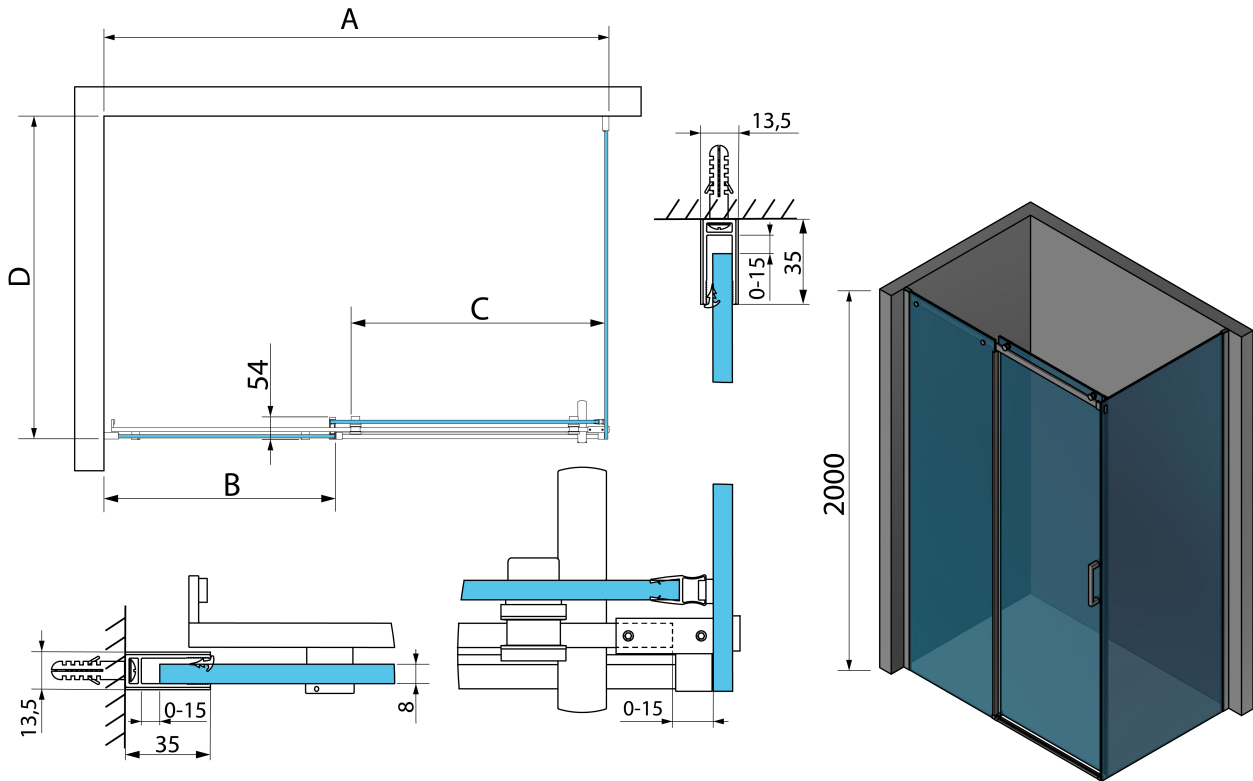

Kod: TL1590-5002

Podstawowe informacje

Marka: Polysan

Seria: THRON

Rozmiary

Szerokość: 1500 mm

Wysokość: 2000 mm

Głębokość: 900 mm

Właściwości

Kolor profilu: Chrom - Aluminium polerowane

Kształt: Kabiny prysznicowe prostokątne

Typ otwierania: Przesuwne

Kierunek otwierania: Uniwersalne

Szerokość wejścia: 646 mm

Rodzaj szkła: Szkło czyste

Wykończenie szkła: Antidrop

Grubość szkła: 8 mm

Właściwości: Bezprofilowe

Waga / szt.: 97.1 kg

Opakowanie: 4 szt.

Gwarancja: 2 lata

Karta techniczna

MODEL	A	B	C	D
TL1070-500x	990-1020	458mm	396mm	680-695
TL1080-500x	990-1020	458mm	396mm	780-795
TL1090-500x	990-1020	458mm	396mm	880-895
TL1010-500x	990-1020	458mm	396mm	980-995
TL1170-500x	1090-1110	508mm	446mm	680-695
TL1180-500x	1090-1110	508mm	446mm	780-795
TL1190-500x	1090-1110	508mm	446mm	880-895
TL1110-500x	1090-1110	508mm	446mm	980-995
TL1270-500x	1190-1210	558mm	496mm	680-695
TL1280-500x	1190-1210	558mm	496mm	780-795
TL1290-500x	1190-1210	558mm	496mm	880-895
TL1210-500x	1190-1210	558mm	496mm	980-995
TL1370-500x	1290-1310	608mm	546mm	680-695
TL1380-500x	1290-1310	608mm	546mm	780-795

MODEL	A	B	C	D
TL1390-500x	1290-1310	608mm	546mm	880-895
TL1310-500x	1290-1310	608mm	546mm	980-995
TL1470-500x	1390-1410	658mm	596mm	680-695
TL1480-500x	1390-1410	658mm	596mm	780-795
TL1490-500x	1390-1410	658mm	596mm	880-895
TL1410-500x	1390-1410	658mm	596mm	980-995
TL1570-500x	1490-1510	708mm	646mm	680-695
TL1580-500x	1490-1510	708mm	646mm	780-795
TL1590-500x	1490-1510	708mm	646mm	880-895
TL1510-500x	1490-1510	708mm	646mm	980-995
TL1670-500x	1590-1610	808mm	646mm	680-695
TL1680-500x	1590-1610	808mm	646mm	780-795
TL1690-500x	1590-1610	808mm	646mm	880-895
TL1610-500x	1590-1610	808mm	646mm	980-995