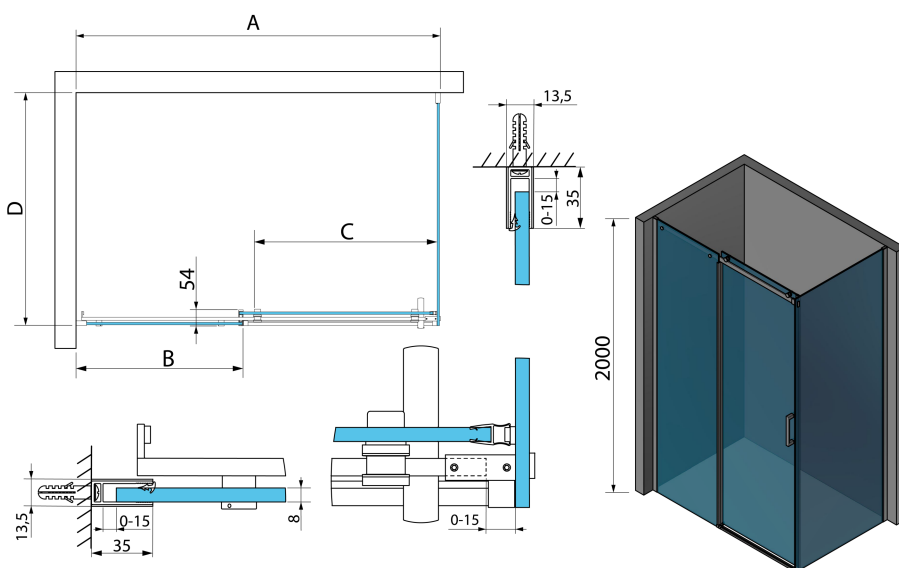

THRON SQUARE kabina prysznicowa 1500x900mm

Kod: TL1590-5002

Rozmiary

Szerokość: 1500 mm
 Wysokość: 2000 mm
 Głębokość: 900 mm

Właściwości

Gwarancja: 2 lata

Karta techniczna

MODEL	A	B	C	D
TL1070-500x	990-1020	458mm	396mm	680-695
TL1080-500x	990-1020	458mm	396mm	780-795
TL1090-500x	990-1020	458mm	396mm	880-895
TL1010-500x	990-1020	458mm	396mm	980-995
TL1170-500x	1090-1110	508mm	446mm	680-695
TL1180-500x	1090-1110	508mm	446mm	780-795
TL1190-500x	1090-1110	508mm	446mm	880-895
TL1110-500x	1090-1110	508mm	446mm	980-995
TL1270-500x	1190-1210	558mm	496mm	680-695
TL1280-500x	1190-1210	558mm	496mm	780-795
TL1290-500x	1190-1210	558mm	496mm	880-895
TL1210-500x	1190-1210	558mm	496mm	980-995
TL1370-500x	1290-1310	608mm	546mm	680-695
TL1380-500x	1290-1310	608mm	546mm	780-795

MODEL	A	B	C	D
TL1390-500x	1290-1310	608mm	546mm	880-895
TL1310-500x	1290-1310	608mm	546mm	980-995
TL1470-500x	1390-1410	658mm	596mm	680-695
TL1480-500x	1390-1410	658mm	596mm	780-795
TL1490-500x	1390-1410	658mm	596mm	880-895
TL1410-500x	1390-1410	658mm	596mm	980-995
TL1570-500x	1490-1510	708mm	646mm	680-695
TL1580-500x	1490-1510	708mm	646mm	780-795
TL1590-500x	1490-1510	708mm	646mm	880-895
TL1510-500x	1490-1510	708mm	646mm	980-995
TL1670-500x	1590-1610	808mm	646mm	680-695
TL1680-500x	1590-1610	808mm	646mm	780-795
TL1690-500x	1590-1610	808mm	646mm	880-895
TL1610-500x	1590-1610	808mm	646mm	980-995