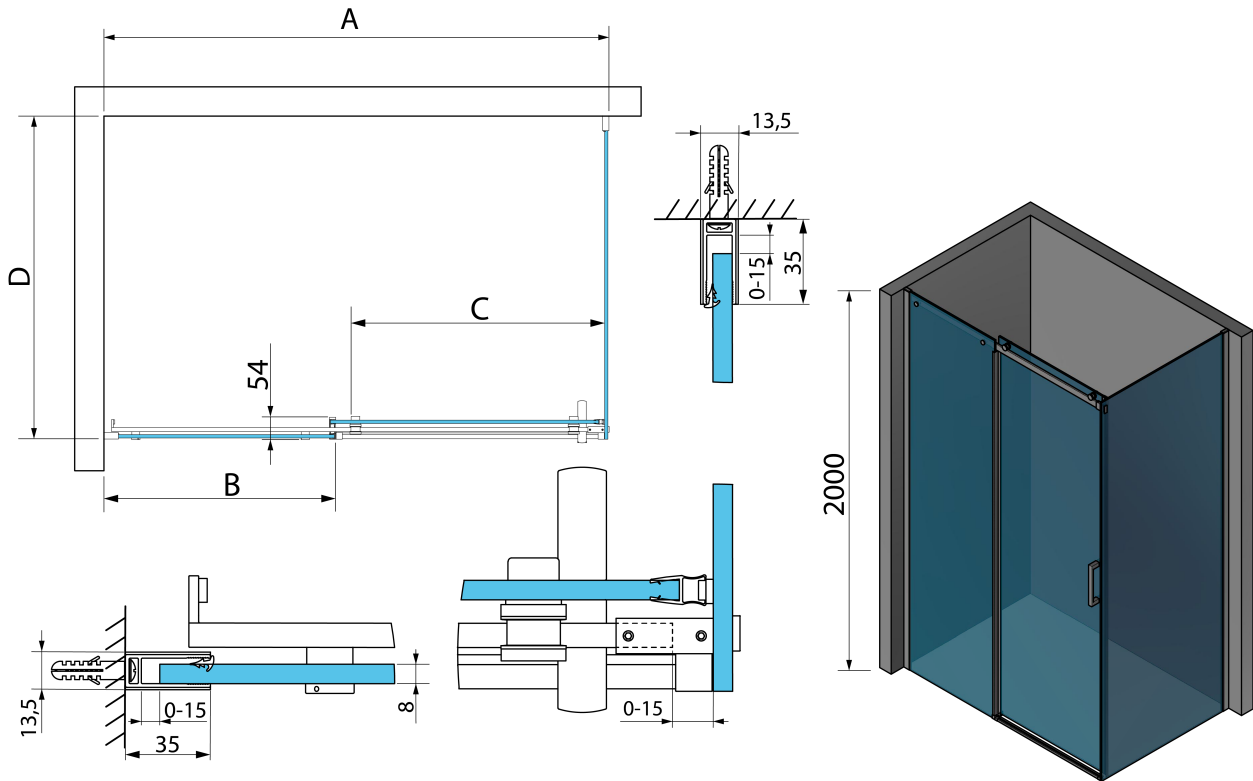

Kod: TL1570-5002

Podstawowe informacje

Marka: Polysan

Seria: THRON

Rozmiary

Szerokość: 1500 mm

Wysokość: 2000 mm

Głębokość: 700 mm

Właściwości

Kolor profilu: Chrom - Aluminium polerowane

Kształt: Kabiny prysznicowe prostokątne

Typ otwierania: Przesuwne

Kierunek otwierania: Uniwersalne

Szerokość wejścia: 646 mm

Rodzaj szkła: Szkło czyste

Wykończenie szkła: Antidrop

Grubość szkła: 8 mm

Właściwości: Bezprofilowe

Waga / szt.: 89.1 kg

Opakowanie: 4 szt.

Gwarancja: 2 lata

Karta techniczna

MODEL	A	B	C	D
TL1070-500x	990-1020	458mm	396mm	680-695
TL1080-500x	990-1020	458mm	396mm	780-795
TL1090-500x	990-1020	458mm	396mm	880-895
TL1010-500x	990-1020	458mm	396mm	980-995
TL1170-500x	1090-1110	508mm	446mm	680-695
TL1180-500x	1090-1110	508mm	446mm	780-795
TL1190-500x	1090-1110	508mm	446mm	880-895
TL1110-500x	1090-1110	508mm	446mm	980-995
TL1270-500x	1190-1210	558mm	496mm	680-695
TL1280-500x	1190-1210	558mm	496mm	780-795
TL1290-500x	1190-1210	558mm	496mm	880-895
TL1210-500x	1190-1210	558mm	496mm	980-995
TL1370-500x	1290-1310	608mm	546mm	680-695
TL1380-500x	1290-1310	608mm	546mm	780-795

MODEL	A	B	C	D
TL1390-500x	1290-1310	608mm	546mm	880-895
TL1310-500x	1290-1310	608mm	546mm	980-995
TL1470-500x	1390-1410	658mm	596mm	680-695
TL1480-500x	1390-1410	658mm	596mm	780-795
TL1490-500x	1390-1410	658mm	596mm	880-895
TL1410-500x	1390-1410	658mm	596mm	980-995
TL1570-500x	1490-1510	708mm	646mm	680-695
TL1580-500x	1490-1510	708mm	646mm	780-795
TL1590-500x	1490-1510	708mm	646mm	880-895
TL1510-500x	1490-1510	708mm	646mm	980-995
TL1670-500x	1590-1610	808mm	646mm	680-695
TL1680-500x	1590-1610	808mm	646mm	780-795
TL1690-500x	1590-1610	808mm	646mm	880-895
TL1610-500x	1590-1610	808mm	646mm	980-995