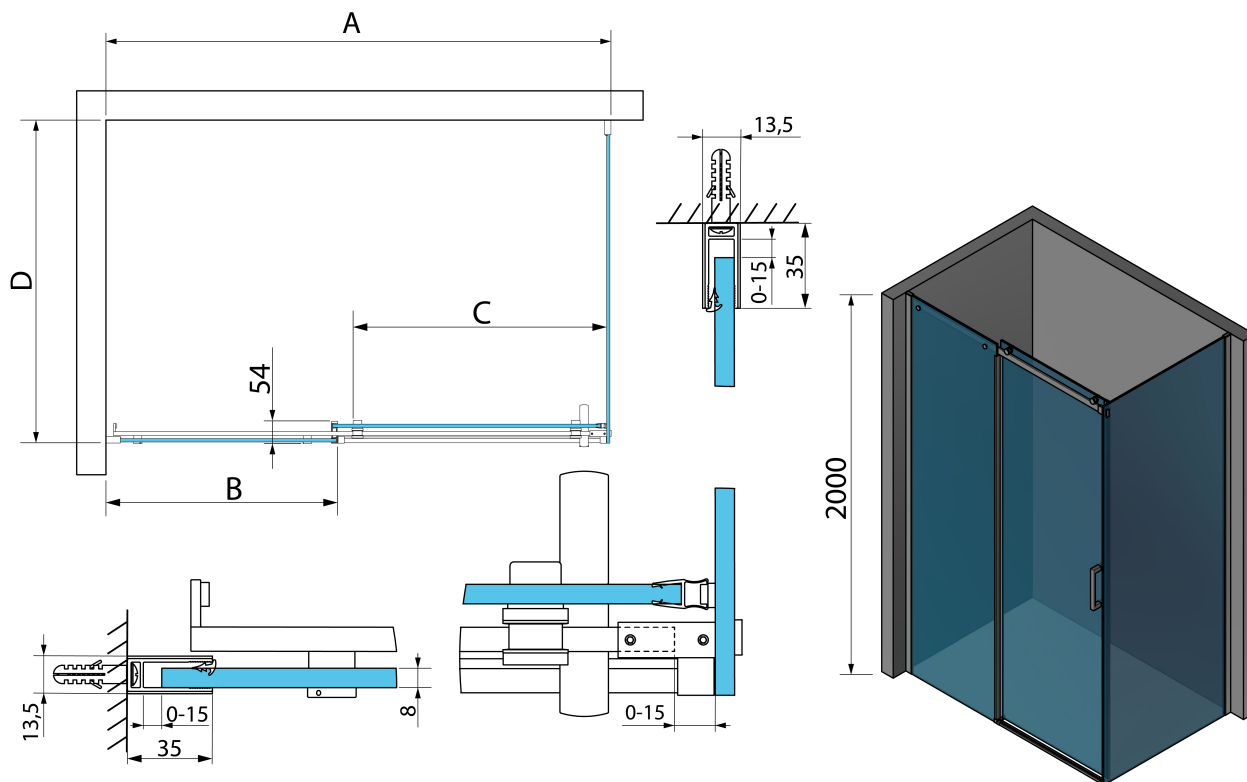

Kod: TL1470-5002

Podstawowe informacje

Marka: Polysan

Seria: THRON

Rozmiary

Szerokość: 1400 mm

Wysokość: 2000 mm

Głębokość: 700 mm

Właściwości

Kolor profilu: Chrom - Aluminium polerowane

Kształt: Kabiny prysznicowe prostokątne

Typ otwierania: Przesuwne

Kierunek otwierania: Uniwersalne

Szerokość wejścia: 596 mm

Rodzaj szkła: Szkło czyste

Wykończenie szkła: Antidrop

Grubość szkła: 8 mm

Właściwości: Bezprofilowe

Waga / szt.: 86.1 kg

Opakowanie: 3 szt.

Gwarancja: 2 lata

Karta techniczna

MODEL	A	B	C	D
TL1070-500x	990-1020	458mm	396mm	680-695
TL1080-500x	990-1020	458mm	396mm	780-795
TL1090-500x	990-1020	458mm	396mm	880-895
TL1010-500x	990-1020	458mm	396mm	980-995
TL1170-500x	1090-1110	508mm	446mm	680-695
TL1180-500x	1090-1110	508mm	446mm	780-795
TL1190-500x	1090-1110	508mm	446mm	880-895
TL1110-500x	1090-1110	508mm	446mm	980-995
TL1270-500x	1190-1210	558mm	496mm	680-695
TL1280-500x	1190-1210	558mm	496mm	780-795
TL1290-500x	1190-1210	558mm	496mm	880-895
TL1210-500x	1190-1210	558mm	496mm	980-995
TL1370-500x	1290-1310	608mm	546mm	680-695
TL1380-500x	1290-1310	608mm	546mm	780-795

MODEL	A	B	C	D
TL1390-500x	1290-1310	608mm	546mm	880-895
TL1310-500x	1290-1310	608mm	546mm	980-995
TL1470-500x	1390-1410	658mm	596mm	680-695
TL1480-500x	1390-1410	658mm	596mm	780-795
TL1490-500x	1390-1410	658mm	596mm	880-895
TL1410-500x	1390-1410	658mm	596mm	980-995
TL1570-500x	1490-1510	708mm	646mm	680-695
TL1580-500x	1490-1510	708mm	646mm	780-795
TL1590-500x	1490-1510	708mm	646mm	880-895
TL1510-500x	1490-1510	708mm	646mm	980-995
TL1670-500x	1590-1610	808mm	646mm	680-695
TL1680-500x	1590-1610	808mm	646mm	780-795
TL1690-500x	1590-1610	808mm	646mm	880-895
TL1610-500x	1590-1610	808mm	646mm	980-995