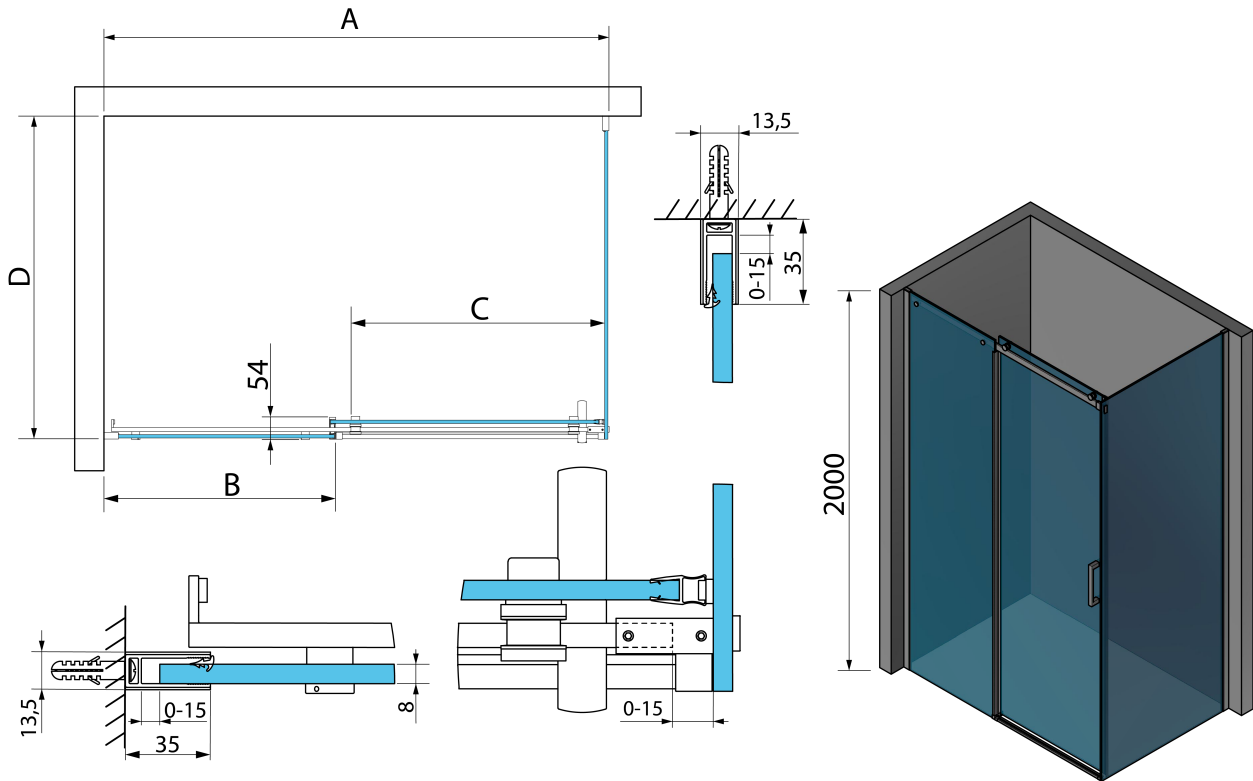

Kod: TL1310-5002

Podstawowe informacje

Marka: Polysan

Seria: THRON

Rozmiary

Szerokość: 1300 mm

Wysokość: 2000 mm

Głębokość: 1000 mm

Właściwości

Kolor profilu: Chrom - Aluminium polerowane

Kształt: Kabiny prysznicowe prostokątne

Typ otwierania: Przesuwne

Kierunek otwierania: Uniwersalne

Szerokość wejścia: 546 mm

Rodzaj szkła: Szkło czyste

Wykończenie szkła: Antidrop

Grubość szkła: 8 mm

Właściwości: Bezprofilowe

Waga / szt.: 94.1 kg

Opakowanie: 3 szt.

Gwarancja: 2 lata

Karta techniczna

MODEL	A	B	C	D
TL1070-500x	990-1020	458mm	396mm	680-695
TL1080-500x	990-1020	458mm	396mm	780-795
TL1090-500x	990-1020	458mm	396mm	880-895
TL1010-500x	990-1020	458mm	396mm	980-995
TL1170-500x	1090-1110	508mm	446mm	680-695
TL1180-500x	1090-1110	508mm	446mm	780-795
TL1190-500x	1090-1110	508mm	446mm	880-895
TL1110-500x	1090-1110	508mm	446mm	980-995
TL1270-500x	1190-1210	558mm	496mm	680-695
TL1280-500x	1190-1210	558mm	496mm	780-795
TL1290-500x	1190-1210	558mm	496mm	880-895
TL1210-500x	1190-1210	558mm	496mm	980-995
TL1370-500x	1290-1310	608mm	546mm	680-695
TL1380-500x	1290-1310	608mm	546mm	780-795

MODEL	A	B	C	D
TL1390-500x	1290-1310	608mm	546mm	880-895
TL1310-500x	1290-1310	608mm	546mm	980-995
TL1470-500x	1390-1410	658mm	596mm	680-695
TL1480-500x	1390-1410	658mm	596mm	780-795
TL1490-500x	1390-1410	658mm	596mm	880-895
TL1410-500x	1390-1410	658mm	596mm	980-995
TL1570-500x	1490-1510	708mm	646mm	680-695
TL1580-500x	1490-1510	708mm	646mm	780-795
TL1590-500x	1490-1510	708mm	646mm	880-895
TL1510-500x	1490-1510	708mm	646mm	980-995
TL1670-500x	1590-1610	808mm	646mm	680-695
TL1680-500x	1590-1610	808mm	646mm	780-795
TL1690-500x	1590-1610	808mm	646mm	880-895
TL1610-500x	1590-1610	808mm	646mm	980-995