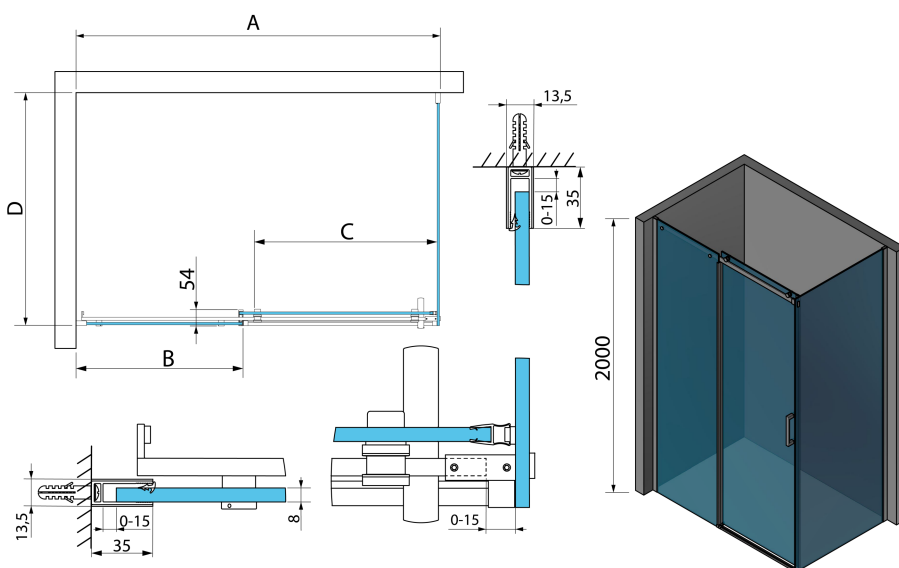

THRON SQUARE kabina prysznicowa 1300x900mm

Kod: TL1390-5002

Rozmiary

Szerokość: 1300 mm
 Wysokość: 2000 mm
 Głębokość: 900 mm

Właściwości

Gwarancja: 2 lata

Karta techniczna

MODEL	A	B	C	D
TL1070-500x	990-1020	458mm	396mm	680-695
TL1080-500x	990-1020	458mm	396mm	780-795
TL1090-500x	990-1020	458mm	396mm	880-895
TL1010-500x	990-1020	458mm	396mm	980-995
TL1170-500x	1090-1110	508mm	446mm	680-695
TL1180-500x	1090-1110	508mm	446mm	780-795
TL1190-500x	1090-1110	508mm	446mm	880-895
TL1110-500x	1090-1110	508mm	446mm	980-995
TL1270-500x	1190-1210	558mm	496mm	680-695
TL1280-500x	1190-1210	558mm	496mm	780-795
TL1290-500x	1190-1210	558mm	496mm	880-895
TL1210-500x	1190-1210	558mm	496mm	980-995
TL1370-500x	1290-1310	608mm	546mm	680-695
TL1380-500x	1290-1310	608mm	546mm	780-795

MODEL	A	B	C	D
TL1390-500x	1290-1310	608mm	546mm	880-895
TL1310-500x	1290-1310	608mm	546mm	980-995
TL1470-500x	1390-1410	658mm	596mm	680-695
TL1480-500x	1390-1410	658mm	596mm	780-795
TL1490-500x	1390-1410	658mm	596mm	880-895
TL1410-500x	1390-1410	658mm	596mm	980-995
TL1570-500x	1490-1510	708mm	646mm	680-695
TL1580-500x	1490-1510	708mm	646mm	780-795
TL1590-500x	1490-1510	708mm	646mm	880-895
TL1510-500x	1490-1510	708mm	646mm	980-995
TL1670-500x	1590-1610	808mm	646mm	680-695
TL1680-500x	1590-1610	808mm	646mm	780-795
TL1690-500x	1590-1610	808mm	646mm	880-895
TL1610-500x	1590-1610	808mm	646mm	980-995