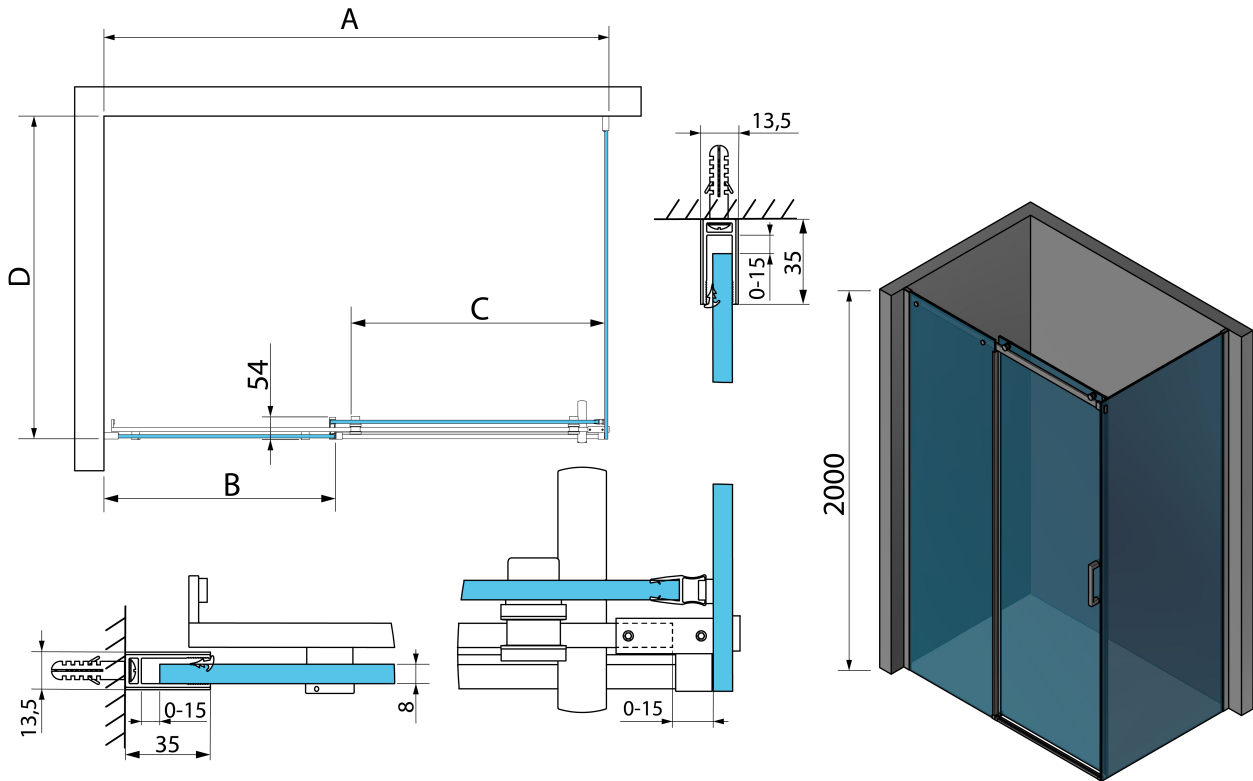

Kod: TL1370-5002

**Podstawowe informacje**

Marka: Polysan

Seria: THRON

**Rozmiary**

Szerokość: 1300 mm

Wysokość: 2000 mm

Głębokość: 700 mm

**Właściwości**

Kolor profilu: Chrom - Aluminium polerowane

Kształt: Kabiny prysznicowe prostokątne

Typ otwierania: Przesuwne

Kierunek otwierania: Uniwersalne

Szerokość wejścia: 546 mm

Rodzaj szkła: Szkło czyste

Wykończenie szkła: Antidrop

Grubość szkła: 8 mm

Właściwości: Bezprofilowe

Waga / szt.: 82.1 kg

Opakowanie: 3 szt.

Gwarancja: 2 lata

Karta techniczna

MODEL	A	B	C	D
TL1070-500x	990-1020	458mm	396mm	680-695
TL1080-500x	990-1020	458mm	396mm	780-795
TL1090-500x	990-1020	458mm	396mm	880-895
TL1010-500x	990-1020	458mm	396mm	980-995
TL1170-500x	1090-1110	508mm	446mm	680-695
TL1180-500x	1090-1110	508mm	446mm	780-795
TL1190-500x	1090-1110	508mm	446mm	880-895
TL1110-500x	1090-1110	508mm	446mm	980-995
TL1270-500x	1190-1210	558mm	496mm	680-695
TL1280-500x	1190-1210	558mm	496mm	780-795
TL1290-500x	1190-1210	558mm	496mm	880-895
TL1210-500x	1190-1210	558mm	496mm	980-995
TL1370-500x	1290-1310	608mm	546mm	680-695
TL1380-500x	1290-1310	608mm	546mm	780-795

MODEL	A	B	C	D
TL1390-500x	1290-1310	608mm	546mm	880-895
TL1310-500x	1290-1310	608mm	546mm	980-995
TL1470-500x	1390-1410	658mm	596mm	680-695
TL1480-500x	1390-1410	658mm	596mm	780-795
TL1490-500x	1390-1410	658mm	596mm	880-895
TL1410-500x	1390-1410	658mm	596mm	980-995
TL1570-500x	1490-1510	708mm	646mm	680-695
TL1580-500x	1490-1510	708mm	646mm	780-795
TL1590-500x	1490-1510	708mm	646mm	880-895
TL1510-500x	1490-1510	708mm	646mm	980-995
TL1670-500x	1590-1610	808mm	646mm	680-695
TL1680-500x	1590-1610	808mm	646mm	780-795
TL1690-500x	1590-1610	808mm	646mm	880-895
TL1610-500x	1590-1610	808mm	646mm	980-995