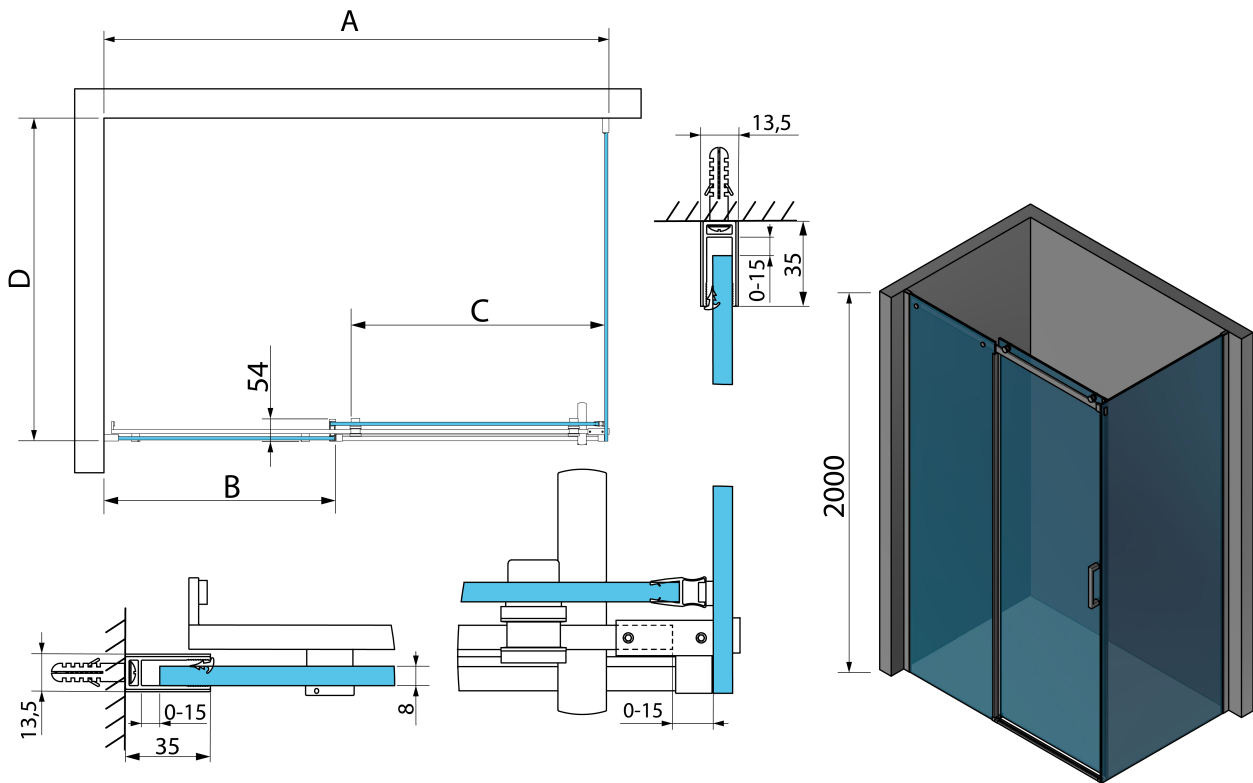

## Rozmiary

Szerokość: 1200 mm

Wysokość: 2000 mm

Głębokość: 1000 mm

## Właściwości

Kolor profilu: Chrom - Aluminium polerowane

Kształt: Kabiny prysznicowe prostokątne

Typ otwierania: Przesuwne

Kierunek otwierania: Uniwersalne

Szerokość wejścia: 496 mm

Rodzaj szkła: Szkło czyste

Wykończenie szkła: Antidrop

Grubość szkła: 8 mm

Właściwości: Bezprofilowe

Waga / szt.: 90.1 kg

Opakowanie: 3 szt.

Gwarancja: 2 lata

Karta techniczna

MODEL	A	B	C	D
TL1070-500x	990-1020	458mm	396mm	680-695
TL1080-500x	990-1020	458mm	396mm	780-795
TL1090-500x	990-1020	458mm	396mm	880-895
TL1010-500x	990-1020	458mm	396mm	980-995
TL1170-500x	1090-1110	508mm	446mm	680-695
TL1180-500x	1090-1110	508mm	446mm	780-795
TL1190-500x	1090-1110	508mm	446mm	880-895
TL1110-500x	1090-1110	508mm	446mm	980-995
TL1270-500x	1190-1210	558mm	496mm	680-695
TL1280-500x	1190-1210	558mm	496mm	780-795
TL1290-500x	1190-1210	558mm	496mm	880-895
TL1210-500x	1190-1210	558mm	496mm	980-995
TL1370-500x	1290-1310	608mm	546mm	680-695
TL1380-500x	1290-1310	608mm	546mm	780-795

MODEL	A	B	C	D
TL1390-500x	1290-1310	608mm	546mm	880-895
TL1310-500x	1290-1310	608mm	546mm	980-995
TL1470-500x	1390-1410	658mm	596mm	680-695
TL1480-500x	1390-1410	658mm	596mm	780-795
TL1490-500x	1390-1410	658mm	596mm	880-895
TL1410-500x	1390-1410	658mm	596mm	980-995
TL1570-500x	1490-1510	708mm	646mm	680-695
TL1580-500x	1490-1510	708mm	646mm	780-795
TL1590-500x	1490-1510	708mm	646mm	880-895
TL1510-500x	1490-1510	708mm	646mm	980-995
TL1670-500x	1590-1610	808mm	646mm	680-695
TL1680-500x	1590-1610	808mm	646mm	780-795
TL1690-500x	1590-1610	808mm	646mm	880-895
TL1610-500x	1590-1610	808mm	646mm	980-995