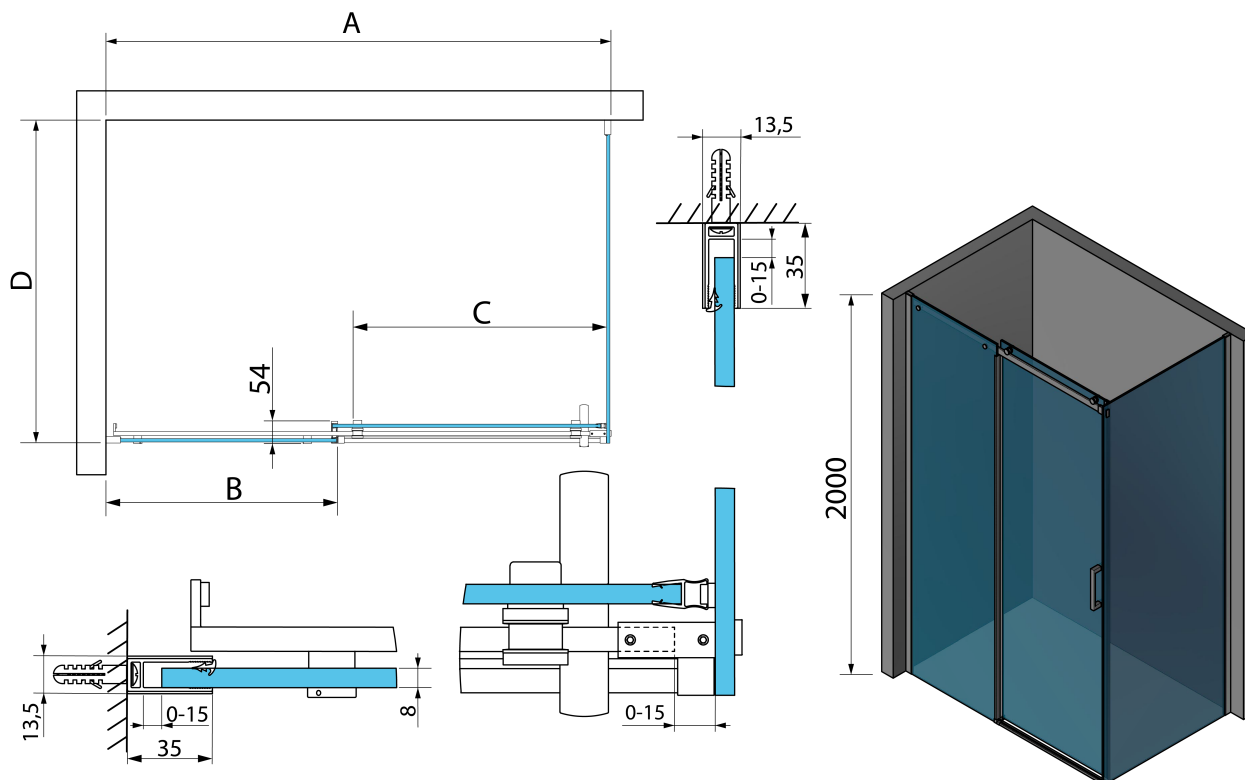

## Rozmiary

Szerokość: 1200 mm

Wysokość: 2000 mm

Głębokość: 1000 mm

## Właściwości

Kolor profilu: Chrom - Aluminium polerowane

Kształt: Kabiny prysznicowe prostokątne

Typ otwierania: Przesuwne

Kierunek otwierania: Uniwersalne

Szerokość wejścia: 496 mm

Rodzaj szkła: Szkło czyste

Wykończenie szkła: Antidrop

Grubość szkła: 8 mm

Właściwości: Bezprofilowe

Waga / szt.: 90.1 kg

Opakowanie: 3 szt.

Gwarancja: 2 lata

Karta techniczna

MODEL	A	B	C	D
TL1070-500x	990-1020	458mm	396mm	680-695
TL1080-500x	990-1020	458mm	396mm	780-795
TL1090-500x	990-1020	458mm	396mm	880-895
TL1010-500x	990-1020	458mm	396mm	980-995
TL1170-500x	1090-1110	508mm	446mm	680-695
TL1180-500x	1090-1110	508mm	446mm	780-795
TL1190-500x	1090-1110	508mm	446mm	880-895
TL1110-500x	1090-1110	508mm	446mm	980-995
TL1270-500x	1190-1210	558mm	496mm	680-695
TL1280-500x	1190-1210	558mm	496mm	780-795
TL1290-500x	1190-1210	558mm	496mm	880-895
TL1210-500x	1190-1210	558mm	496mm	980-995
TL1370-500x	1290-1310	608mm	546mm	680-695
TL1380-500x	1290-1310	608mm	546mm	780-795

MODEL	A	B	C	D
TL1390-500x	1290-1310	608mm	546mm	880-895
TL1310-500x	1290-1310	608mm	546mm	980-995
TL1470-500x	1390-1410	658mm	596mm	680-695
TL1480-500x	1390-1410	658mm	596mm	780-795
TL1490-500x	1390-1410	658mm	596mm	880-895
TL1410-500x	1390-1410	658mm	596mm	980-995
TL1570-500x	1490-1510	708mm	646mm	680-695
TL1580-500x	1490-1510	708mm	646mm	780-795
TL1590-500x	1490-1510	708mm	646mm	880-895
TL1510-500x	1490-1510	708mm	646mm	980-995
TL1670-500x	1590-1610	808mm	646mm	680-695
TL1680-500x	1590-1610	808mm	646mm	780-795
TL1690-500x	1590-1610	808mm	646mm	880-895
TL1610-500x	1590-1610	808mm	646mm	980-995