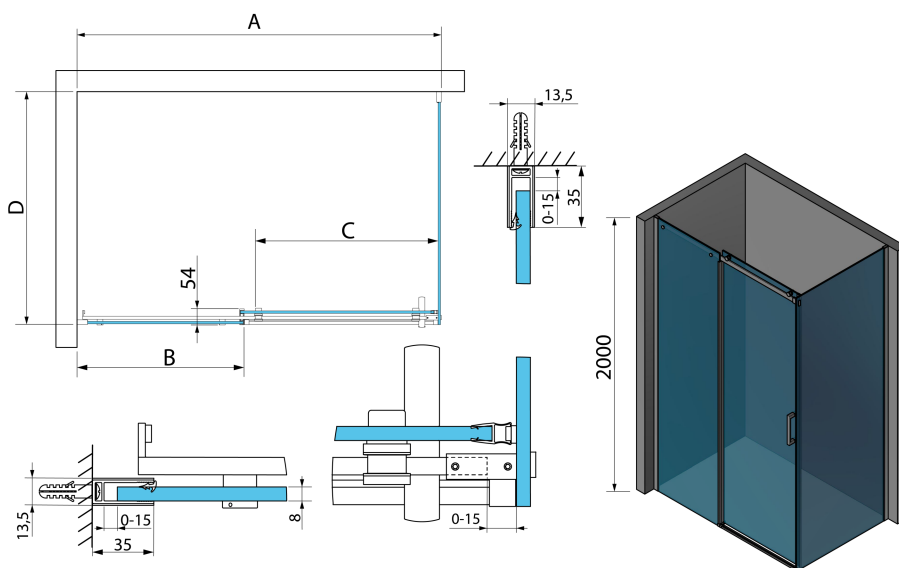

THRON SQUARE kabina prysznicowa 1200x1000mm, rolki kanciaste

Kod: TL1210-5002

Rozmiary

Szerokość: 1200 mm
 Wysokość: 2000 mm
 Głębokość: 1000 mm

Właściwości

Gwarancja: 2 lata

Karta techniczna

MODEL	A	B	C	D
TL1070-500x	990-1020	458mm	396mm	680-695
TL1080-500x	990-1020	458mm	396mm	780-795
TL1090-500x	990-1020	458mm	396mm	880-895
TL1010-500x	990-1020	458mm	396mm	980-995
TL1170-500x	1090-1110	508mm	446mm	680-695
TL1180-500x	1090-1110	508mm	446mm	780-795
TL1190-500x	1090-1110	508mm	446mm	880-895
TL1110-500x	1090-1110	508mm	446mm	980-995
TL1270-500x	1190-1210	558mm	496mm	680-695
TL1280-500x	1190-1210	558mm	496mm	780-795
TL1290-500x	1190-1210	558mm	496mm	880-895
TL1210-500x	1190-1210	558mm	496mm	980-995
TL1370-500x	1290-1310	608mm	546mm	680-695
TL1380-500x	1290-1310	608mm	546mm	780-795

MODEL	A	B	C	D
TL1390-500x	1290-1310	608mm	546mm	880-895
TL1310-500x	1290-1310	608mm	546mm	980-995
TL1470-500x	1390-1410	658mm	596mm	680-695
TL1480-500x	1390-1410	658mm	596mm	780-795
TL1490-500x	1390-1410	658mm	596mm	880-895
TL1410-500x	1390-1410	658mm	596mm	980-995
TL1570-500x	1490-1510	708mm	646mm	680-695
TL1580-500x	1490-1510	708mm	646mm	780-795
TL1590-500x	1490-1510	708mm	646mm	880-895
TL1510-500x	1490-1510	708mm	646mm	980-995
TL1670-500x	1590-1610	808mm	646mm	680-695
TL1680-500x	1590-1610	808mm	646mm	780-795
TL1690-500x	1590-1610	808mm	646mm	880-895
TL1610-500x	1590-1610	808mm	646mm	980-995