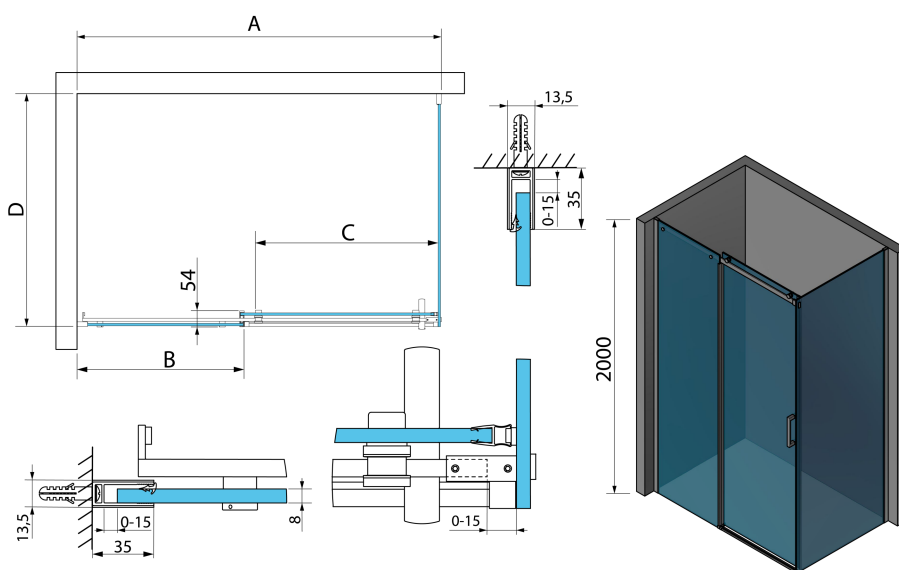

THRON SQUARE kabina prysznicowa 1200x900mm

Kod: TL1290-5002

Rozmiary

Szerokość: 1200 mm
 Wysokość: 2000 mm
 Głębokość: 900 mm

Właściwości

Gwarancja: 2 lata

Karta techniczna

MODEL	A	B	C	D
TL1070-500x	990-1020	458mm	396mm	680-695
TL1080-500x	990-1020	458mm	396mm	780-795
TL1090-500x	990-1020	458mm	396mm	880-895
TL1010-500x	990-1020	458mm	396mm	980-995
TL1170-500x	1090-1110	508mm	446mm	680-695
TL1180-500x	1090-1110	508mm	446mm	780-795
TL1190-500x	1090-1110	508mm	446mm	880-895
TL1110-500x	1090-1110	508mm	446mm	980-995
TL1270-500x	1190-1210	558mm	496mm	680-695
TL1280-500x	1190-1210	558mm	496mm	780-795
TL1290-500x	1190-1210	558mm	496mm	880-895
TL1210-500x	1190-1210	558mm	496mm	980-995
TL1370-500x	1290-1310	608mm	546mm	680-695
TL1380-500x	1290-1310	608mm	546mm	780-795

MODEL	A	B	C	D
TL1390-500x	1290-1310	608mm	546mm	880-895
TL1310-500x	1290-1310	608mm	546mm	980-995
TL1470-500x	1390-1410	658mm	596mm	680-695
TL1480-500x	1390-1410	658mm	596mm	780-795
TL1490-500x	1390-1410	658mm	596mm	880-895
TL1410-500x	1390-1410	658mm	596mm	980-995
TL1570-500x	1490-1510	708mm	646mm	680-695
TL1580-500x	1490-1510	708mm	646mm	780-795
TL1590-500x	1490-1510	708mm	646mm	880-895
TL1510-500x	1490-1510	708mm	646mm	980-995
TL1670-500x	1590-1610	808mm	646mm	680-695
TL1680-500x	1590-1610	808mm	646mm	780-795
TL1690-500x	1590-1610	808mm	646mm	880-895
TL1610-500x	1590-1610	808mm	646mm	980-995