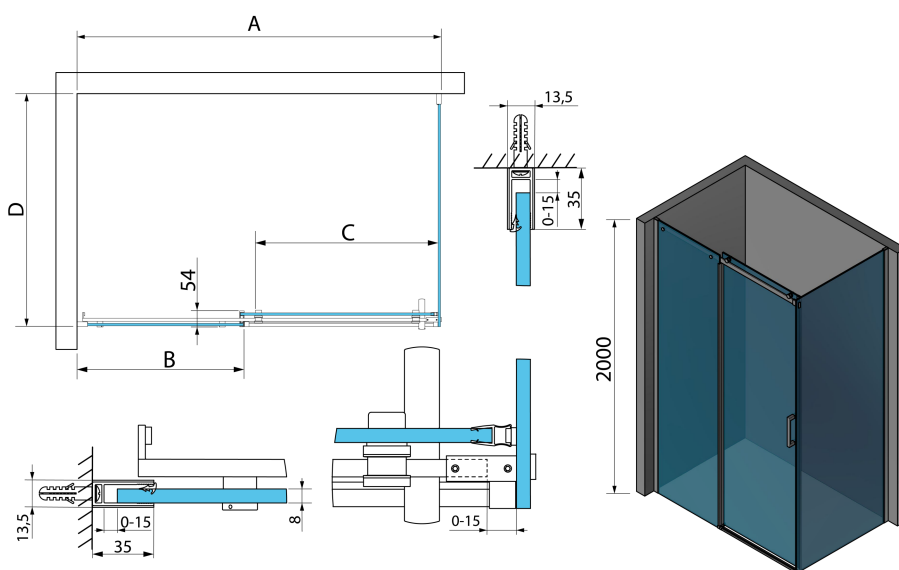

THRON SQUARE kabina prysznicowa 1200x700mm

Kod: TL1270-5002

Rozmiary

Szerokość: 1200 mm
 Wysokość: 2000 mm
 Głębokość: 700 mm

Właściwości

Gwarancja: 2 lata

Karta techniczna

MODEL	A	B	C	D
TL1070-500x	990-1020	458mm	396mm	680-695
TL1080-500x	990-1020	458mm	396mm	780-795
TL1090-500x	990-1020	458mm	396mm	880-895
TL1010-500x	990-1020	458mm	396mm	980-995
TL1170-500x	1090-1110	508mm	446mm	680-695
TL1180-500x	1090-1110	508mm	446mm	780-795
TL1190-500x	1090-1110	508mm	446mm	880-895
TL1110-500x	1090-1110	508mm	446mm	980-995
TL1270-500x	1190-1210	558mm	496mm	680-695
TL1280-500x	1190-1210	558mm	496mm	780-795
TL1290-500x	1190-1210	558mm	496mm	880-895
TL1210-500x	1190-1210	558mm	496mm	980-995
TL1370-500x	1290-1310	608mm	546mm	680-695
TL1380-500x	1290-1310	608mm	546mm	780-795

MODEL	A	B	C	D
TL1390-500x	1290-1310	608mm	546mm	880-895
TL1310-500x	1290-1310	608mm	546mm	980-995
TL1470-500x	1390-1410	658mm	596mm	680-695
TL1480-500x	1390-1410	658mm	596mm	780-795
TL1490-500x	1390-1410	658mm	596mm	880-895
TL1410-500x	1390-1410	658mm	596mm	980-995
TL1570-500x	1490-1510	708mm	646mm	680-695
TL1580-500x	1490-1510	708mm	646mm	780-795
TL1590-500x	1490-1510	708mm	646mm	880-895
TL1510-500x	1490-1510	708mm	646mm	980-995
TL1670-500x	1590-1610	808mm	646mm	680-695
TL1680-500x	1590-1610	808mm	646mm	780-795
TL1690-500x	1590-1610	808mm	646mm	880-895
TL1610-500x	1590-1610	808mm	646mm	980-995