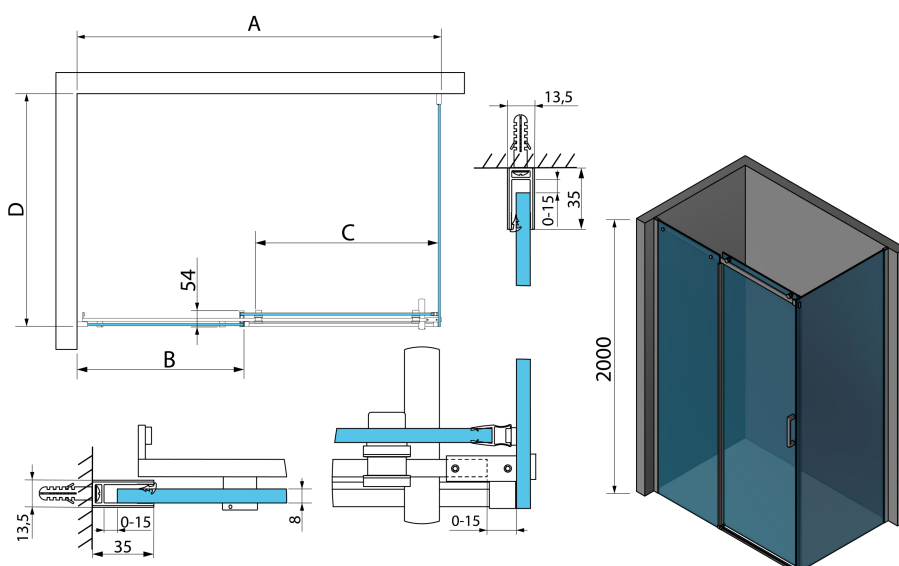

THRON SQUARE kabina prysznicowa 1100x1000mm

Kod: TL1110-5002

Rozmiary

Szerokość: 1100 mm
 Wysokość: 2000 mm
 Głębokość: 1000 mm

Właściwości

Gwarancja: 2 lata

Karta techniczna

MODEL	A	B	C	D
TL1070-500x	990-1020	458mm	396mm	680-695
TL1080-500x	990-1020	458mm	396mm	780-795
TL1090-500x	990-1020	458mm	396mm	880-895
TL1010-500x	990-1020	458mm	396mm	980-995
TL1170-500x	1090-1110	508mm	446mm	680-695
TL1180-500x	1090-1110	508mm	446mm	780-795
TL1190-500x	1090-1110	508mm	446mm	880-895
TL1110-500x	1090-1110	508mm	446mm	980-995
TL1270-500x	1190-1210	558mm	496mm	680-695
TL1280-500x	1190-1210	558mm	496mm	780-795
TL1290-500x	1190-1210	558mm	496mm	880-895
TL1210-500x	1190-1210	558mm	496mm	980-995
TL1370-500x	1290-1310	608mm	546mm	680-695
TL1380-500x	1290-1310	608mm	546mm	780-795

MODEL	A	B	C	D
TL1390-500x	1290-1310	608mm	546mm	880-895
TL1310-500x	1290-1310	608mm	546mm	980-995
TL1470-500x	1390-1410	658mm	596mm	680-695
TL1480-500x	1390-1410	658mm	596mm	780-795
TL1490-500x	1390-1410	658mm	596mm	880-895
TL1410-500x	1390-1410	658mm	596mm	980-995
TL1570-500x	1490-1510	708mm	646mm	680-695
TL1580-500x	1490-1510	708mm	646mm	780-795
TL1590-500x	1490-1510	708mm	646mm	880-895
TL1510-500x	1490-1510	708mm	646mm	980-995
TL1670-500x	1590-1610	808mm	646mm	680-695
TL1680-500x	1590-1610	808mm	646mm	780-795
TL1690-500x	1590-1610	808mm	646mm	880-895
TL1610-500x	1590-1610	808mm	646mm	980-995