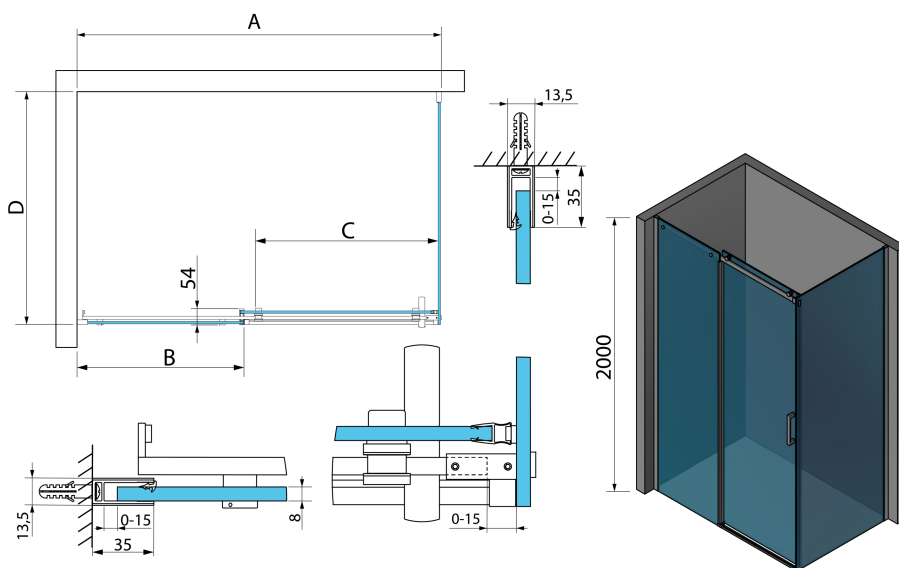

THRON SQUARE kabina prysznicowa 1100x900mm

Kod: TL1190-5002

Rozmiary

Szerokość: 1100 mm
 Wysokość: 2000 mm
 Głębokość: 900 mm

Właściwości

Gwarancja: 2 lata

Karta techniczna

MODEL	A	B	C	D
TL1070-500x	990-1020	458mm	396mm	680-695
TL1080-500x	990-1020	458mm	396mm	780-795
TL1090-500x	990-1020	458mm	396mm	880-895
TL1010-500x	990-1020	458mm	396mm	980-995
TL1170-500x	1090-1110	508mm	446mm	680-695
TL1180-500x	1090-1110	508mm	446mm	780-795
TL1190-500x	1090-1110	508mm	446mm	880-895
TL1110-500x	1090-1110	508mm	446mm	980-995
TL1270-500x	1190-1210	558mm	496mm	680-695
TL1280-500x	1190-1210	558mm	496mm	780-795
TL1290-500x	1190-1210	558mm	496mm	880-895
TL1210-500x	1190-1210	558mm	496mm	980-995
TL1370-500x	1290-1310	608mm	546mm	680-695
TL1380-500x	1290-1310	608mm	546mm	780-795

MODEL	A	B	C	D
TL1390-500x	1290-1310	608mm	546mm	880-895
TL1310-500x	1290-1310	608mm	546mm	980-995
TL1470-500x	1390-1410	658mm	596mm	680-695
TL1480-500x	1390-1410	658mm	596mm	780-795
TL1490-500x	1390-1410	658mm	596mm	880-895
TL1410-500x	1390-1410	658mm	596mm	980-995
TL1570-500x	1490-1510	708mm	646mm	680-695
TL1580-500x	1490-1510	708mm	646mm	780-795
TL1590-500x	1490-1510	708mm	646mm	880-895
TL1510-500x	1490-1510	708mm	646mm	980-995
TL1670-500x	1590-1610	808mm	646mm	680-695
TL1680-500x	1590-1610	808mm	646mm	780-795
TL1690-500x	1590-1610	808mm	646mm	880-895
TL1610-500x	1590-1610	808mm	646mm	980-995