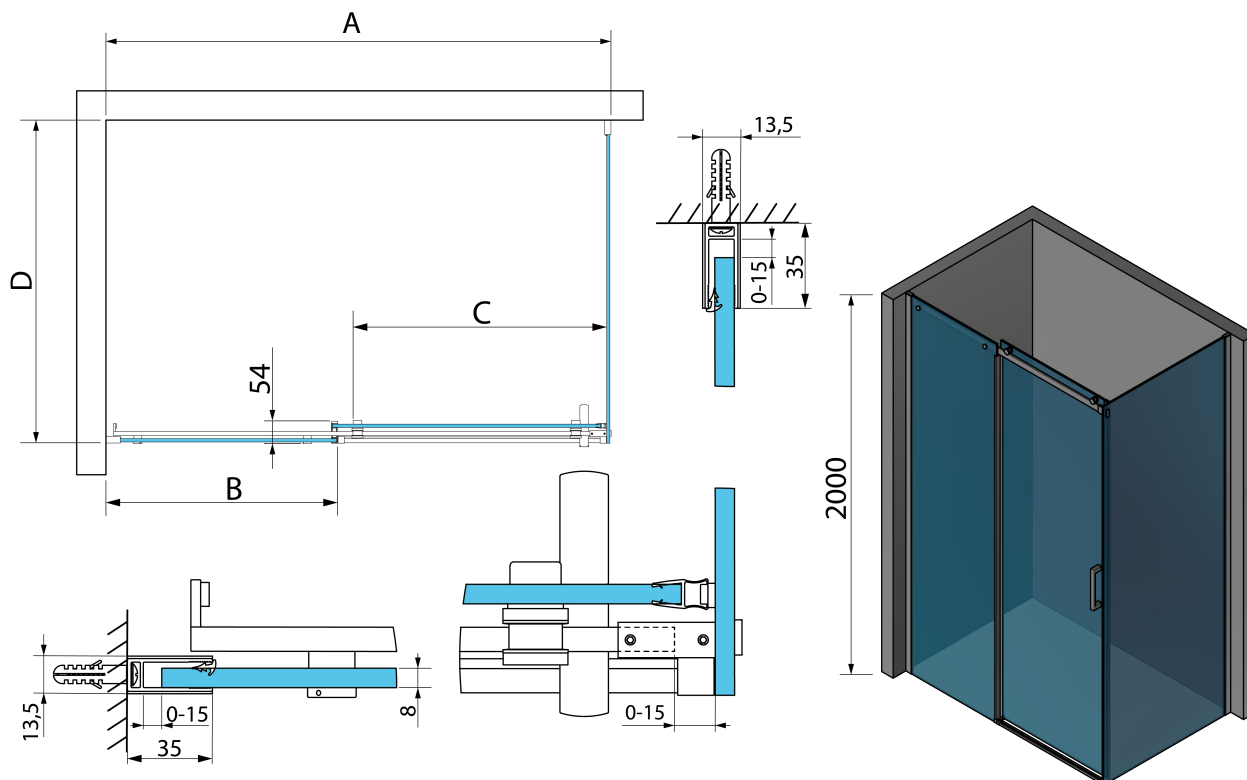

Kod: TL1180-5002

Podstawowe informacje

Marka: Polysan

Seria: THRON

Rozmiary

Szerokość: 1100 mm

Wysokość: 2000 mm

Głębokość: 800 mm

Właściwości

Kolor profilu: Chrom - Aluminium polerowane

Kształt: Kabiny prysznicowe prostokątne

Typ otwierania: Przesuwne

Kierunek otwierania: Uniwersalne

Szerokość wejścia: 446 mm

Rodzaj szkła: Szkło czyste

Wykończenie szkła: Antidrop

Grubość szkła: 8 mm

Właściwości: Bezprofilowe

Waga / szt.: 78.1 kg

Opakowanie: 3 szt.

Gwarancja: 2 lata

Karta techniczna

MODEL	A	B	C	D
TL1070-500x	990-1020	458mm	396mm	680-695
TL1080-500x	990-1020	458mm	396mm	780-795
TL1090-500x	990-1020	458mm	396mm	880-895
TL1010-500x	990-1020	458mm	396mm	980-995
TL1170-500x	1090-1110	508mm	446mm	680-695
TL1180-500x	1090-1110	508mm	446mm	780-795
TL1190-500x	1090-1110	508mm	446mm	880-895
TL1110-500x	1090-1110	508mm	446mm	980-995
TL1270-500x	1190-1210	558mm	496mm	680-695
TL1280-500x	1190-1210	558mm	496mm	780-795
TL1290-500x	1190-1210	558mm	496mm	880-895
TL1210-500x	1190-1210	558mm	496mm	980-995
TL1370-500x	1290-1310	608mm	546mm	680-695
TL1380-500x	1290-1310	608mm	546mm	780-795

MODEL	A	B	C	D
TL1390-500x	1290-1310	608mm	546mm	880-895
TL1310-500x	1290-1310	608mm	546mm	980-995
TL1470-500x	1390-1410	658mm	596mm	680-695
TL1480-500x	1390-1410	658mm	596mm	780-795
TL1490-500x	1390-1410	658mm	596mm	880-895
TL1410-500x	1390-1410	658mm	596mm	980-995
TL1570-500x	1490-1510	708mm	646mm	680-695
TL1580-500x	1490-1510	708mm	646mm	780-795
TL1590-500x	1490-1510	708mm	646mm	880-895
TL1510-500x	1490-1510	708mm	646mm	980-995
TL1670-500x	1590-1610	808mm	646mm	680-695
TL1680-500x	1590-1610	808mm	646mm	780-795
TL1690-500x	1590-1610	808mm	646mm	880-895
TL1610-500x	1590-1610	808mm	646mm	980-995