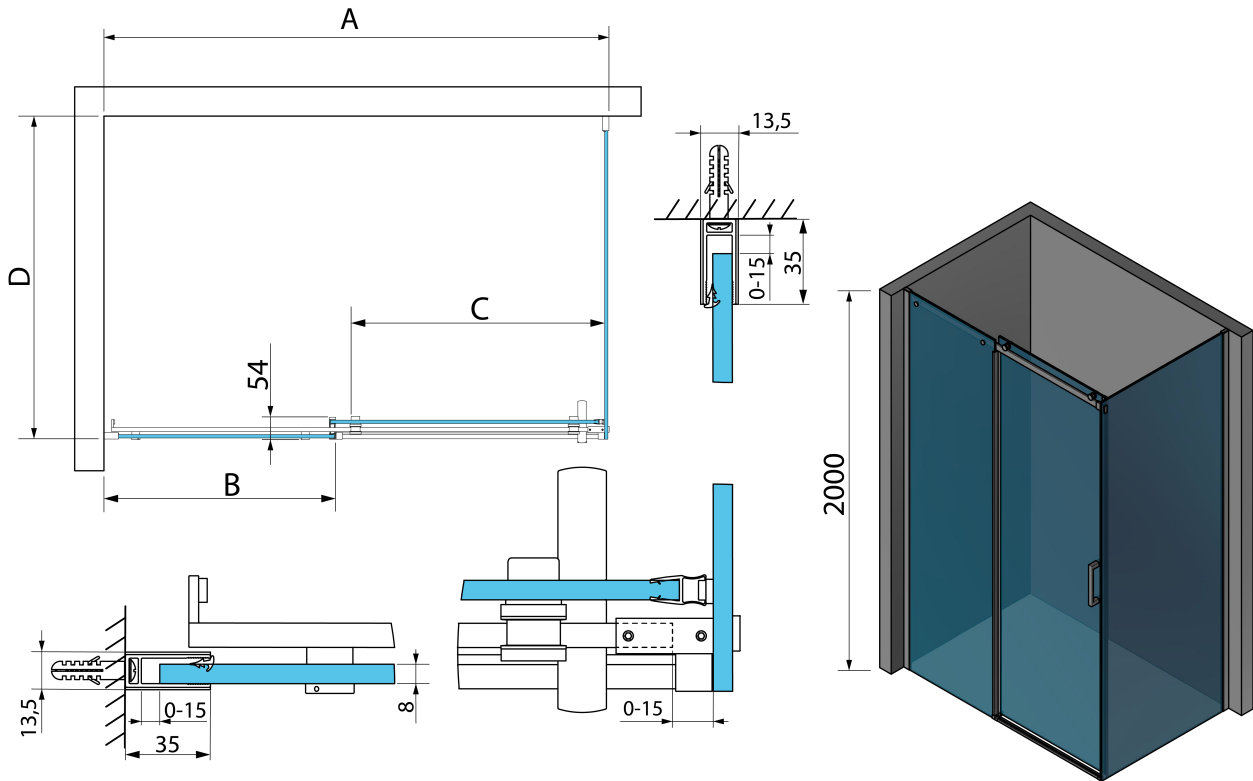

## Rozmiary

Szerokość: 1000 mm

Wysokość: 2000 mm

Głębokość: 1000 mm

## Właściwości

Kolor profilu: Chrom - Aluminium polerowane

Kształt: Kabiny prysznicowe kwadratowe

Typ otwierania: Przesuwne

Kierunek otwierania: Uniwersalne

Szerokość wejścia: 396 mm

Rodzaj szkła: Szkło czyste

Wykończenie szkła: Antidrop

Grubość szkła: 8 mm

Właściwości: Bezprofilowe

Waga / szt.: 82.1 kg

Opakowanie: 3 szt.

Gwarancja: 2 lata

Karta techniczna

MODEL	A	B	C	D
TL1070-500x	990-1020	458mm	396mm	680-695
TL1080-500x	990-1020	458mm	396mm	780-795
TL1090-500x	990-1020	458mm	396mm	880-895
TL1010-500x	990-1020	458mm	396mm	980-995
TL1170-500x	1090-1110	508mm	446mm	680-695
TL1180-500x	1090-1110	508mm	446mm	780-795
TL1190-500x	1090-1110	508mm	446mm	880-895
TL1110-500x	1090-1110	508mm	446mm	980-995
TL1270-500x	1190-1210	558mm	496mm	680-695
TL1280-500x	1190-1210	558mm	496mm	780-795
TL1290-500x	1190-1210	558mm	496mm	880-895
TL1210-500x	1190-1210	558mm	496mm	980-995
TL1370-500x	1290-1310	608mm	546mm	680-695
TL1380-500x	1290-1310	608mm	546mm	780-795

MODEL	A	B	C	D
TL1390-500x	1290-1310	608mm	546mm	880-895
TL1310-500x	1290-1310	608mm	546mm	980-995
TL1470-500x	1390-1410	658mm	596mm	680-695
TL1480-500x	1390-1410	658mm	596mm	780-795
TL1490-500x	1390-1410	658mm	596mm	880-895
TL1410-500x	1390-1410	658mm	596mm	980-995
TL1570-500x	1490-1510	708mm	646mm	680-695
TL1580-500x	1490-1510	708mm	646mm	780-795
TL1590-500x	1490-1510	708mm	646mm	880-895
TL1510-500x	1490-1510	708mm	646mm	980-995
TL1670-500x	1590-1610	808mm	646mm	680-695
TL1680-500x	1590-1610	808mm	646mm	780-795
TL1690-500x	1590-1610	808mm	646mm	880-895
TL1610-500x	1590-1610	808mm	646mm	980-995