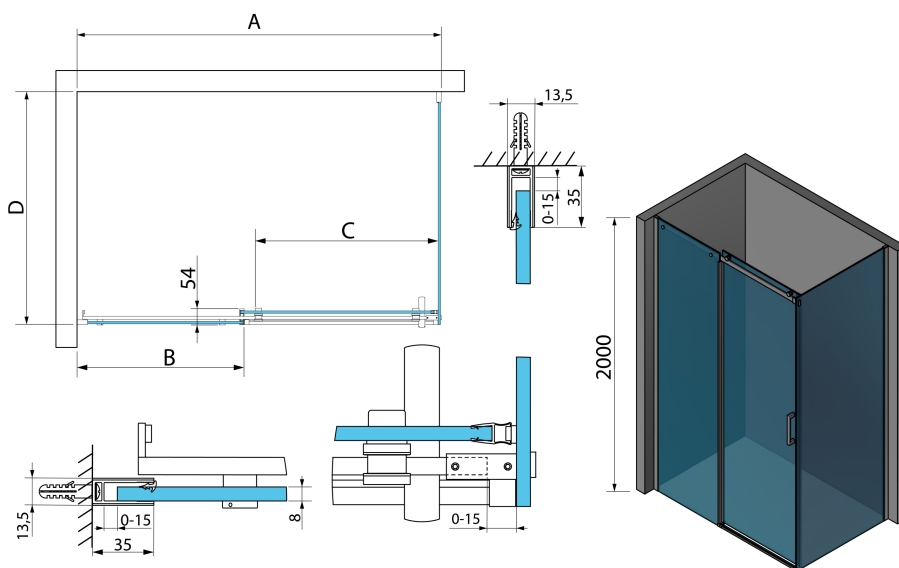

THRON SQUARE kabina prysznicowa 1000x900mm

Kod: TL1090-5002

Rozmiary

Szerokość: 1000 mm
 Wysokość: 2000 mm
 Głębokość: 900 mm

Właściwości

Gwarancja: 2 lata

Karta techniczna

MODEL	A	B	C	D
TL1070-500x	990-1020	458mm	396mm	680-695
TL1080-500x	990-1020	458mm	396mm	780-795
TL1090-500x	990-1020	458mm	396mm	880-895
TL1010-500x	990-1020	458mm	396mm	980-995
TL1170-500x	1090-1110	508mm	446mm	680-695
TL1180-500x	1090-1110	508mm	446mm	780-795
TL1190-500x	1090-1110	508mm	446mm	880-895
TL1110-500x	1090-1110	508mm	446mm	980-995
TL1270-500x	1190-1210	558mm	496mm	680-695
TL1280-500x	1190-1210	558mm	496mm	780-795
TL1290-500x	1190-1210	558mm	496mm	880-895
TL1210-500x	1190-1210	558mm	496mm	980-995
TL1370-500x	1290-1310	608mm	546mm	680-695
TL1380-500x	1290-1310	608mm	546mm	780-795

MODEL	A	B	C	D
TL1390-500x	1290-1310	608mm	546mm	880-895
TL1310-500x	1290-1310	608mm	546mm	980-995
TL1470-500x	1390-1410	658mm	596mm	680-695
TL1480-500x	1390-1410	658mm	596mm	780-795
TL1490-500x	1390-1410	658mm	596mm	880-895
TL1410-500x	1390-1410	658mm	596mm	980-995
TL1570-500x	1490-1510	708mm	646mm	680-695
TL1580-500x	1490-1510	708mm	646mm	780-795
TL1590-500x	1490-1510	708mm	646mm	880-895
TL1510-500x	1490-1510	708mm	646mm	980-995
TL1670-500x	1590-1610	808mm	646mm	680-695
TL1680-500x	1590-1610	808mm	646mm	780-795
TL1690-500x	1590-1610	808mm	646mm	880-895
TL1610-500x	1590-1610	808mm	646mm	980-995