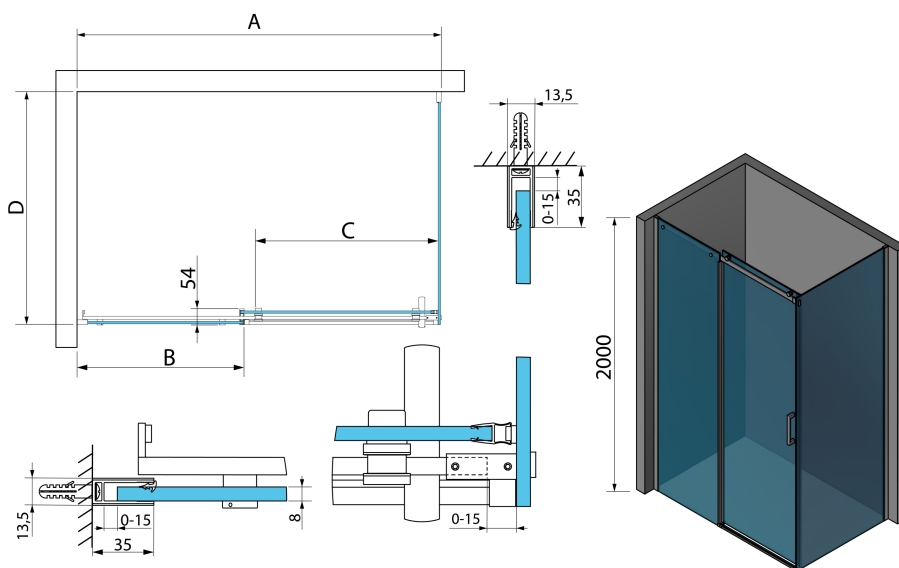

THRON SQUARE kabina prysznicowa 1000x700mm

Kod: TL1070-5002

Rozmiary

Szerokość: 1000 mm
 Wysokość: 2000 mm
 Głębokość: 700 mm

Właściwości

Gwarancja: 2 lata

Karta techniczna

MODEL	A	B	C	D
TL1070-500x	990-1020	458mm	396mm	680-695
TL1080-500x	990-1020	458mm	396mm	780-795
TL1090-500x	990-1020	458mm	396mm	880-895
TL1010-500x	990-1020	458mm	396mm	980-995
TL1170-500x	1090-1110	508mm	446mm	680-695
TL1180-500x	1090-1110	508mm	446mm	780-795
TL1190-500x	1090-1110	508mm	446mm	880-895
TL1110-500x	1090-1110	508mm	446mm	980-995
TL1270-500x	1190-1210	558mm	496mm	680-695
TL1280-500x	1190-1210	558mm	496mm	780-795
TL1290-500x	1190-1210	558mm	496mm	880-895
TL1210-500x	1190-1210	558mm	496mm	980-995
TL1370-500x	1290-1310	608mm	546mm	680-695
TL1380-500x	1290-1310	608mm	546mm	780-795

MODEL	A	B	C	D
TL1390-500x	1290-1310	608mm	546mm	880-895
TL1310-500x	1290-1310	608mm	546mm	980-995
TL1470-500x	1390-1410	658mm	596mm	680-695
TL1480-500x	1390-1410	658mm	596mm	780-795
TL1490-500x	1390-1410	658mm	596mm	880-895
TL1410-500x	1390-1410	658mm	596mm	980-995
TL1570-500x	1490-1510	708mm	646mm	680-695
TL1580-500x	1490-1510	708mm	646mm	780-795
TL1590-500x	1490-1510	708mm	646mm	880-895
TL1510-500x	1490-1510	708mm	646mm	980-995
TL1670-500x	1590-1610	808mm	646mm	680-695
TL1680-500x	1590-1610	808mm	646mm	780-795
TL1690-500x	1590-1610	808mm	646mm	880-895
TL1610-500x	1590-1610	808mm	646mm	980-995