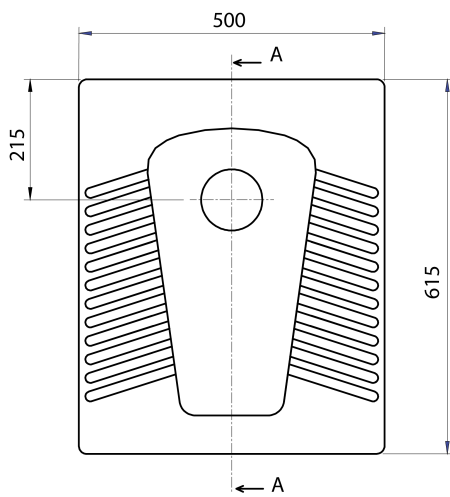

### Rozmiary

Szerokość: 500 mm

Wysokość: 205 mm

Głębokość: 615 mm

### Polecamy dokupić

1 szt. Kolano odpływowe do WC, 110mm (Kod: TU588)

Karta techniczna

A-A