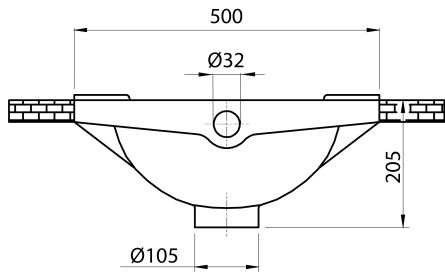

### Rozmiary

Szerokość: 500 mm

Wysokość: 205 mm

Głębokość: 615 mm

### Właściwości

Kolor: Biały

Materiał: Ceramika

Waga / szt.: 21.5 kg

Opakowanie: 1 szt.

Gwarancja: 2 lata

### Polecamy dokupić

1 szt. Kolano odpływowe do WC, 110mm (Kod: TU588)

Karta techniczna

A-A