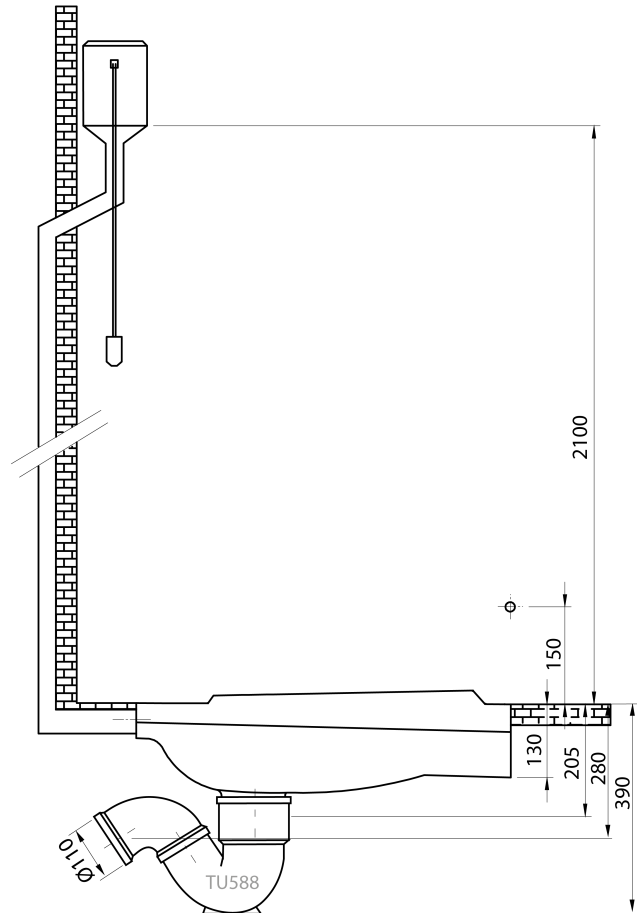

### Rozmiary

Szerokość: 500 mm

Wysokość: 205 mm

Głębokość: 615 mm

### Polecamy dokupić

1 szt. Kolano odpływowe do WC, 110mm (Kod: TU588)

Karta techniczna

A-A