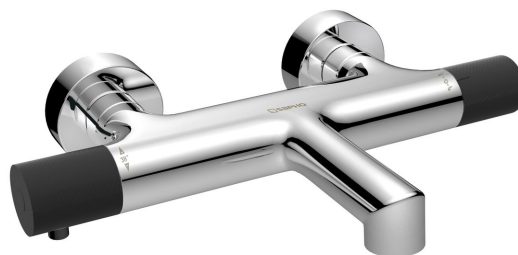

Kod: WD010CB

Podstawowe informacje

Marka: Sapho
Seria: SOLARIS

Rozmiary

Głębokość: 181 mm

Właściwości

Kolor: Chrom
Materiał: Mosiądz
Kształt: Obłe
Instalacja: Ścienna 150 mm
Rodzaj sterowania: Termostat
Rodzaj przełącznika: Zintegrowany w uchwycie
Wyposażenie: HiTech Therm
Waga / szt.: 2.635 kg
Opakowanie: 3 szt.
Gwarancja: 6 lat

Części zamienne

Rozeta 60/24 mm, wysokość 20mm, chrom (Kod: RS211)
Rozeta 60/24mm, wysokość 20mm, czarna mat (Kod: RS216)
Perlator M24x1 (Kod: AERWS)
Głowica termostatyczna zapasowa (Kod: KU474)
Przełącznik (Kod: NDMG410-1)