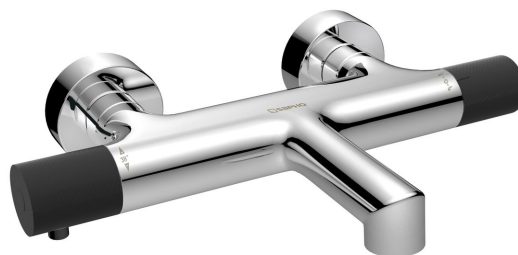

Kod: WD010CB

Podstawowe informacje

Marka: Sapho
Seria: SOLARIS

Rozmiary

Głębokość: 181 mm

Właściwości

Kolor: Chrom
Materiał: Mosiądz
Kształt: Obłe
Instalacja: Ściana 150 mm
Rodzaj sterowania: Termostat
Rodzaj przełącznika: Zintegrowany w uchwycie
Wyposażenie: HiTech Therm
Waga / szt.: 2.635 kg
Opakowanie: 3 szt.
Gwarancja: 6 lat

Części zamienne

Rozeta 60/24 mm, wysokość 20mm, chrom (Kod: RS211)
Rozeta 60/24mm, wysokość 20mm, czarna mat (Kod: RS216)
Perlator M24x1 (Kod: AERWS)
Głowica termostatyczna zapasowa (Kod: KU474)
Przełącznik (Kod: NDMG410-1)