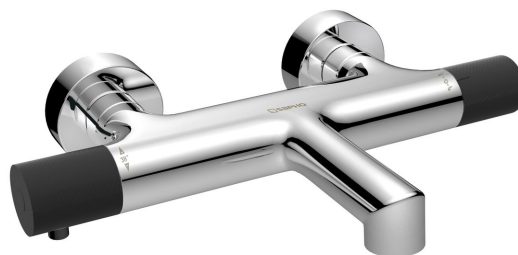

Kod: WD010CB

#### Podstawowe informacje

Marka: Sapho  
Seria: SOLARIS

#### Rozmiary

Głębokość: 181 mm

#### Właściwości

Kolor: Chrom  
Materiał: Mosiądz  
Kształt: Obłe  
Instalacja: Ścienna 150 mm  
Rodzaj sterowania: Termostat  
Rodzaj przełącznika: Zintegrowany w uchwycie  
Wyposażenie: HiTech Therm  
Waga / szt.: 2.635 kg  
Opakowanie: 3 szt.  
Gwarancja: 6 lat