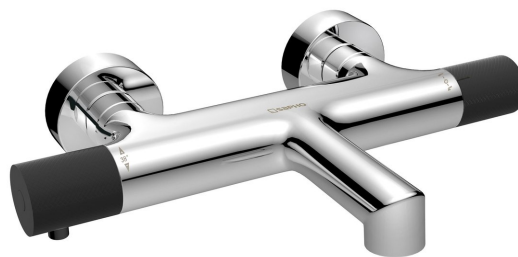

Kod: WD010CB

#### Podstawowe informacje

Marka: Sapho  
Seria: SOLARIS

#### Rozmiary

Głębokość: 181 mm

#### Właściwości

Kolor: Chrom  
Materiał: Mosiądz  
Kształt: Obłe  
Instalacja: Ściana 150 mm  
Rodzaj sterowania: Termostat  
Rodzaj przełącznika: Zintegrowany w uchwycie  
Wyposażenie: HiTech Therm  
Waga / szt.: 2.635 kg  
Opakowanie: 3 szt.  
Gwarancja: 6 lat