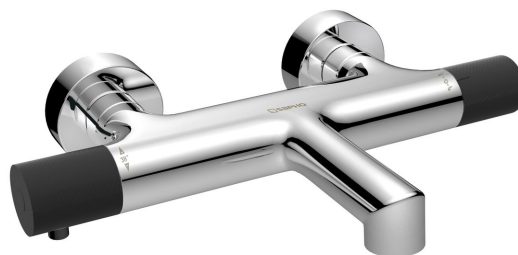

Kod: WD010CB

#### Podstawowe informacje

Marka: Sapho  
Seria: SOLARIS

#### Rozmiary

Głębokość: 181 mm

#### Właściwości

Kolor: Chrom  
Materiał: Mosiądz  
Kształt: Obłe  
Instalacja: Ściana 150 mm  
Rodzaj sterowania: Termostat  
Rodzaj przełącznika: Zintegrowany w uchwycie  
Wyposażenie: HiTech Therm  
Waga / szt.: 2.635 kg  
Opakowanie: 3 szt.  
Gwarancja: 6 lat