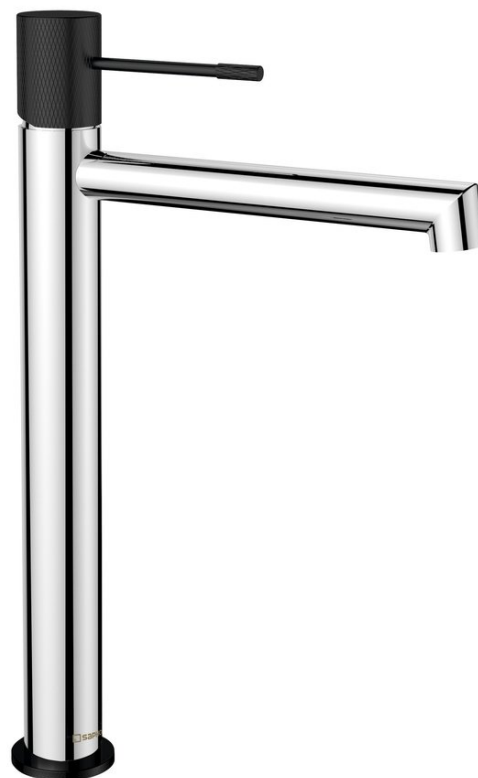

**SOLARIS bateria umywalkowa bez odpływu, wysoka,
chrom/czarny mat**

Kod: WD006CB

Podstawowe informacje

Marka: Sapho
Seria: SOLARIS

Rozmiary

Wysokość: 322 mm
Głębokość: 173 mm

Właściwości

Kolor: Chrom
Materiał: Mosiądz
Kształt: Obłe
Instalacja: Stojąca
Rodzaj sterowania: Dźwignia
Średnica głowicy: 25 mm
Wysokość wypływu
wody: 243 mm
Waga / szt.: 1.379 kg
Opakowanie: 3 szt.
Gwarancja: 6 lat

SOLARIS bateria umywalkowa bez odpływu, wysoka,
chrom/czarny mat

 **SAPHO**

Karta techniczna