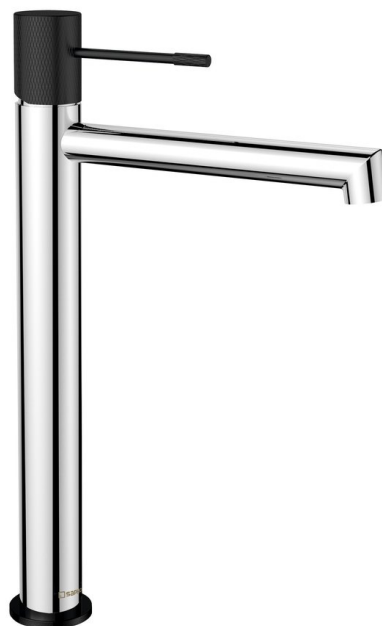

**SOLARIS bateria umywalkowa bez odpływu, wysoka,  
chrom/czarny mat**

**SAPHO**

Kod: WD006CB

**Rozmiary**

Wysokość: 322 mm

Głębokość: 173 mm

**Właściwości**

Kolor: Chrom

Materiał: Mosiądz

Gwarancja: 6 lat

**Karta techniczna**