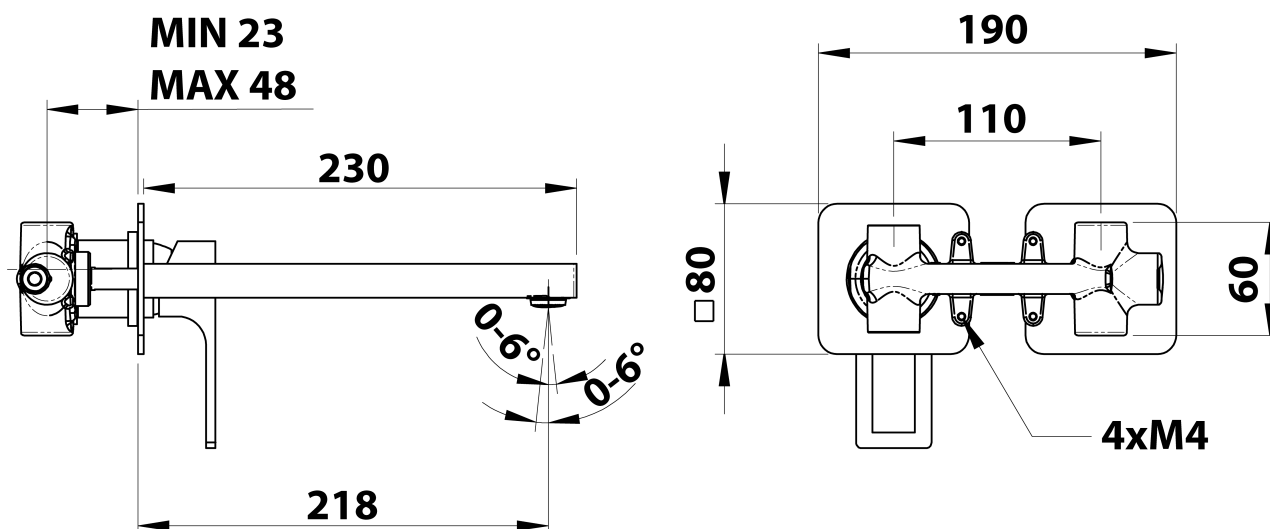

FORATA bateria umywalkowa podtynkowa, wylewka 23cm, czarny mat

Kod: FT118/15

Podstawowe informacje

Marka: Sapho
Seria: FORATA

Rozmiary

Szerokość: 190 mm
Wysokość: 80 mm
Głębokość: 218 mm

Właściwości

Kolor: Czarny mat
Materiał: Mosiądz
Kształt: Kanciaste
Instalacja: Podtynkowa
Rodzaj sterowania: Dźwignia
Średnica głowicy: 35 mm
Waga / szt.: 3.063 kg
Opakowanie: 1 szt.
Gwarancja: 6 lat

Części zamienne

KEROX ECO zapasowa głowica niska, 35mm (Kod: 2121B2)

KEROX zapasowa głowica niska, 35mm (Kod: 2121B)

FORATA bateria umywalkowa podtynkowa, wylewka
23cm, czarny mat

 **SAPHO**

Karta techniczna

COLD WATER
G1/2"

HOT WATER
G1/2"