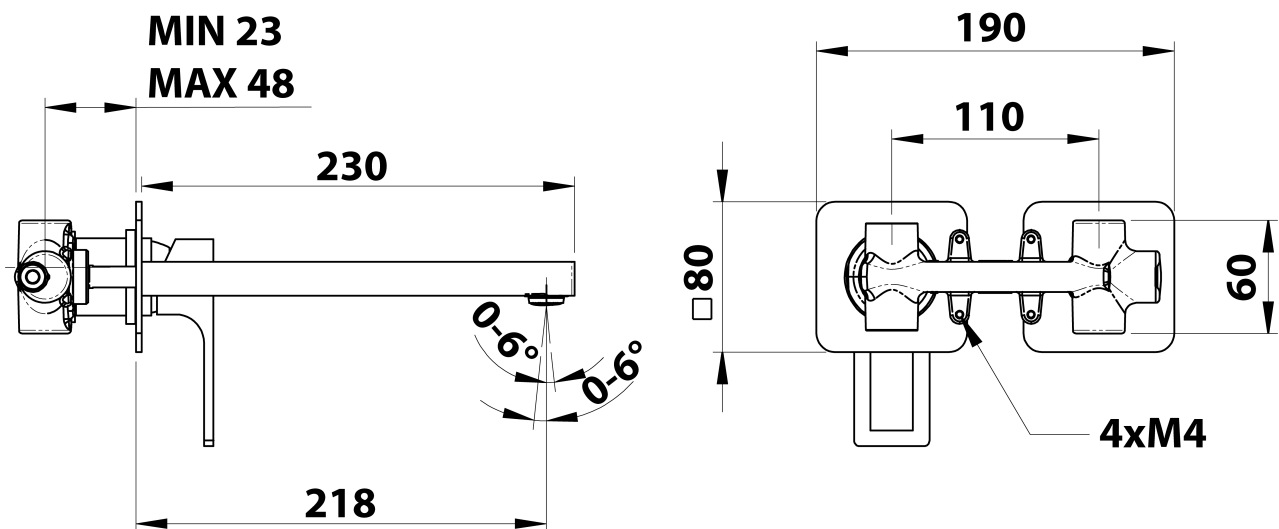

FORATA bateria umywalkowa podtynkowa, wylewka 23cm, czarny mat

Kod: FT118/15

Podstawowe informacje

Marka: Sapho
Seria: FORATA

Rozmiary

Szerokość: 190 mm
Wysokość: 80 mm
Głębokość: 218 mm

Właściwości

Kolor: Czarny mat
Materiał: Mosiądz
Kształt: Kanciaste
Instalacja: Podtynkowa
Rodzaj sterowania: Dźwignia
Średnica głowicy: 35 mm
Waga / szt.: 3.063 kg
Opakowanie: 1 szt.
Gwarancja: 6 lat

Części zamienne

KEROX ECO zapasowa głowica niska, 35mm (Kod: 2121B2)

KEROX zapasowa głowica niska, 35mm (Kod: 2121B)

FORATA bateria umywalkowa podtynkowa, wylewka
23cm, czarny mat

 **SAPHO**

Karta techniczna

**COLD WATER
G1/2"**

**HOT WATER
G1/2"**