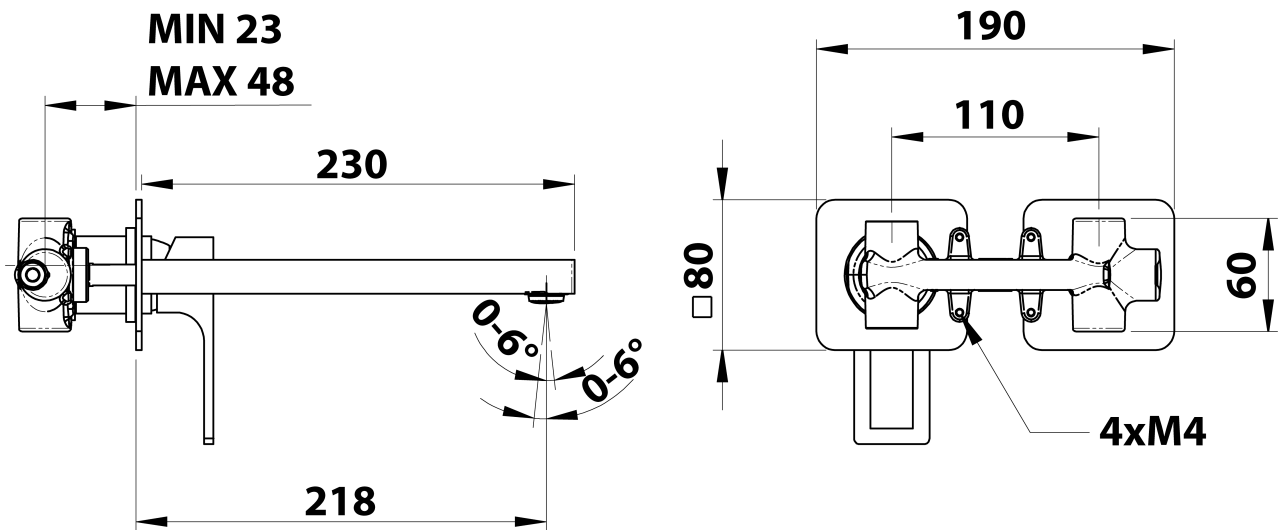

FORATA bateria umywalkowa podtynkowa, wylewka 23cm, czarny mat

Kod: FT118/15

Podstawowe informacje

Marka: Sapho
Seria: FORATA

Rozmiary

Szerokość: 190 mm
Wysokość: 80 mm
Głębokość: 218 mm

Właściwości

Kolor: Czarny mat
Materiał: Mosiądz
Kształt: Kanciaste
Instalacja: Podtynkowa
Rodzaj sterowania: Dźwignia
Średnica głowicy: 35 mm
Waga / szt.: 3.063 kg
Opakowanie: 1 szt.
Gwarancja: 6 lat

Części zamienne

KEROX ECO zapasowa głowica niska, 35mm (Kod: 2121B2)

KEROX zapasowa głowica niska, 35mm (Kod: 2121B)

FORATA bateria umywalkowa podtynkowa, wylewka
23cm, czarny mat

 **SAPHO**

Karta techniczna

COLD WATER
G1/2"

HOT WATER
G1/2"