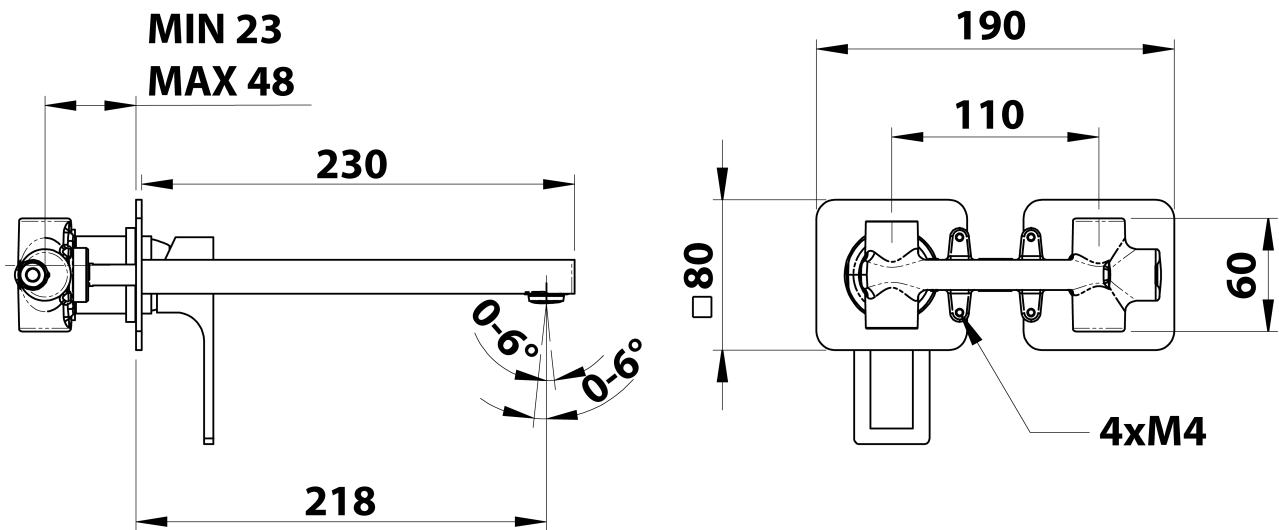

## Rozmiary

Szerokość: 190 mm  
Wysokość: 80 mm  
Głębokość: 218 mm

## Właściwości

Kolor: Czarny mat  
Materiał: Mosiądz  
Kształt: Kanciaste  
Instalacja: Podtynkowa  
Rodzaj sterowania: Dźwignia  
Średnica głowicy: 35 mm  
Waga / szt.: 3.063 kg  
Opakowanie: 1 szt.  
Gwarancja: 6 lat

## Części zamienne

KEROX ECO zapasowa głowica niska, 35mm (Kod: 2121B2)

KEROX zapasowa głowica niska, 35mm (Kod: 2121B)

FORATA bateria umywalkowa podtynkowa, wylewka  
23cm, czarny mat

 **SAPHO**

Karta techniczna

**COLD WATER  
G1/2"**

**HOT WATER  
G1/2"**