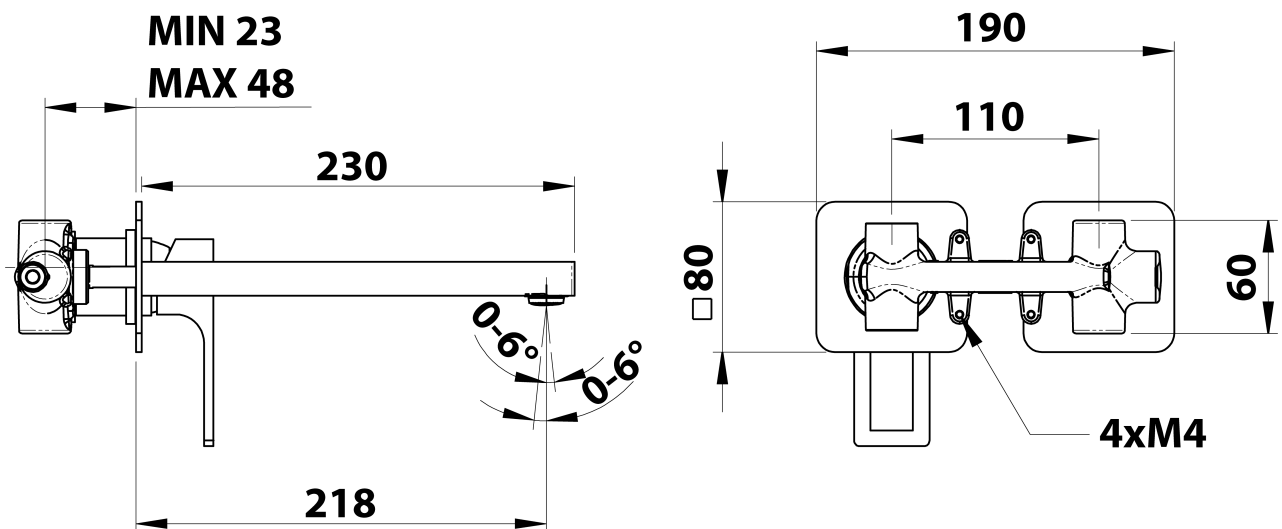

FORATA bateria umywalkowa podtynkowa, wylewka 23cm, czarny mat

Kod: FT118/15

Podstawowe informacje

Marka: Sapho
Seria: FORATA

Rozmiary

Szerokość: 190 mm
Wysokość: 80 mm
Głębokość: 218 mm

Właściwości

Kolor: Czarny mat
Materiał: Mosiądz
Kształt: Kanciaste
Instalacja: Podtynkowa
Rodzaj sterowania: Dźwignia
Średnica głowicy: 35 mm
Waga / szt.: 3.063 kg
Opakowanie: 1 szt.
Gwarancja: 6 lat

Części zamienne

KEROX ECO zapasowa głowica niska, 35mm (Kod: 2121B2)

KEROX zapasowa głowica niska, 35mm (Kod: 2121B)

FORATA bateria umywalkowa podtynkowa, wylewka
23cm, czarny mat

 **SAPHO**

Karta techniczna

COLD WATER
G1/2"

HOT WATER
G1/2"