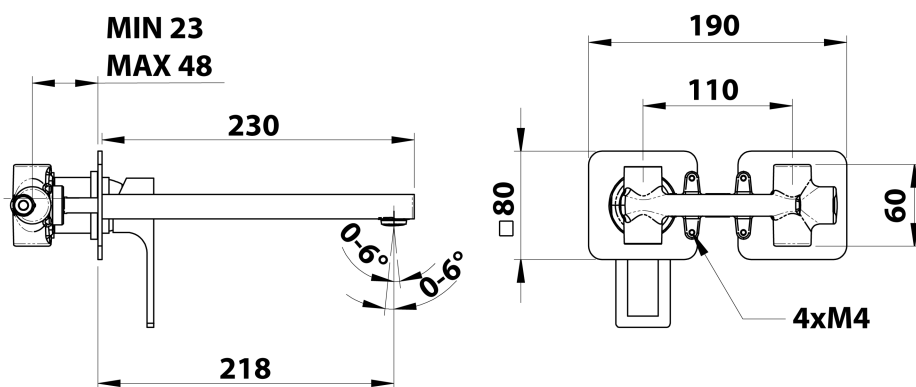

FORATA bateria umywalkowa podtynkowa, wylewka 23cm, czarny mat

Kod: FT118/15

Rozmiary

Szerokość: 190 mm

Wysokość: 80 mm

Głębokość: 218 mm

Właściwości

Kolor: Czarny mat

Materiał: Mosiądz

Gwarancja: 6 lat

Karta techniczna

COLD WATER
G1/2"

HOT WATER
G1/2"