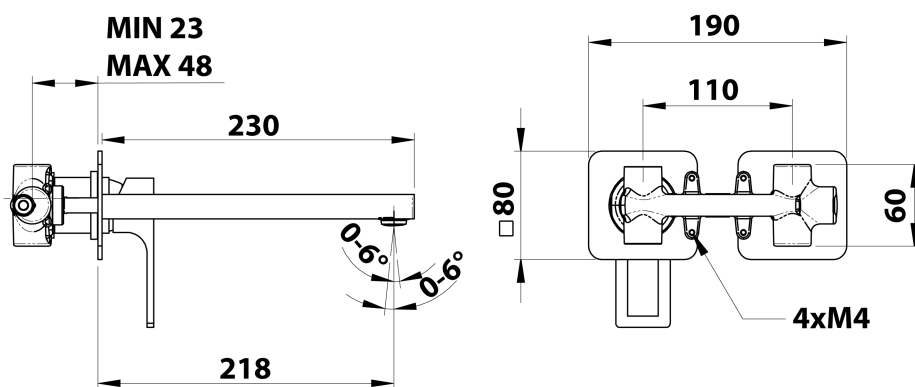

### Rozmiary

Szerokość: 190 mm

Wysokość: 80 mm

Głębokość: 230 mm

### Karta techniczna

COLD WATER  
G1/2"

HOT WATER  
G1/2"