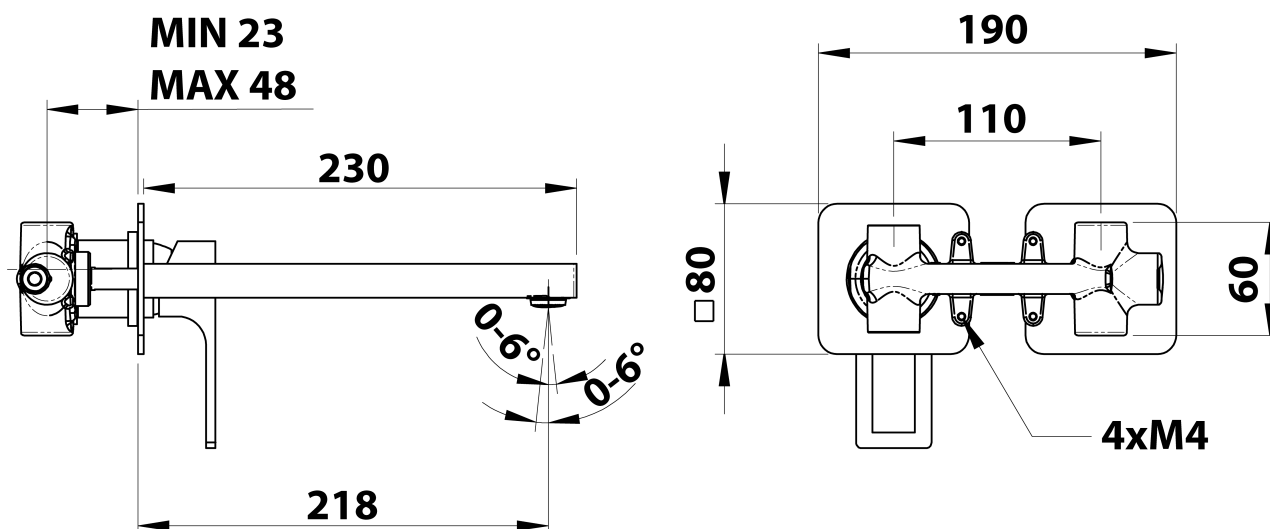

FORATA bateria umywalkowa podtynkowa, wylewka 23 cm, biały mat

Kod: FT118/14

Podstawowe informacje

Marka: Sapho
Seria: FORATA

Rozmiary

Szerokość: 190 mm
Wysokość: 80 mm
Głębokość: 218 mm

Właściwości

Kolor: Biały mat
Materiał: Mosiądz
Kształt: Kanciaste
Instalacja: Podtynkowa
Rodzaj sterowania: Dźwignia
Średnica głowicy: 35 mm
Waga / szt.: 3.063 kg
Opakowanie: 1 szt.
Gwarancja: 6 lat

Części zamienne

KEROX ECO zapasowa głowica niska, 35mm (Kod: 2121B2)

KEROX zapasowa głowica niska, 35mm (Kod: 2121B)

FORATA bateria umywalkowa podtynkowa, wylewka 23 cm, biały mat

 **SAPHO**

Karta techniczna

COLD WATER
G1/2"

HOT WATER
G1/2"