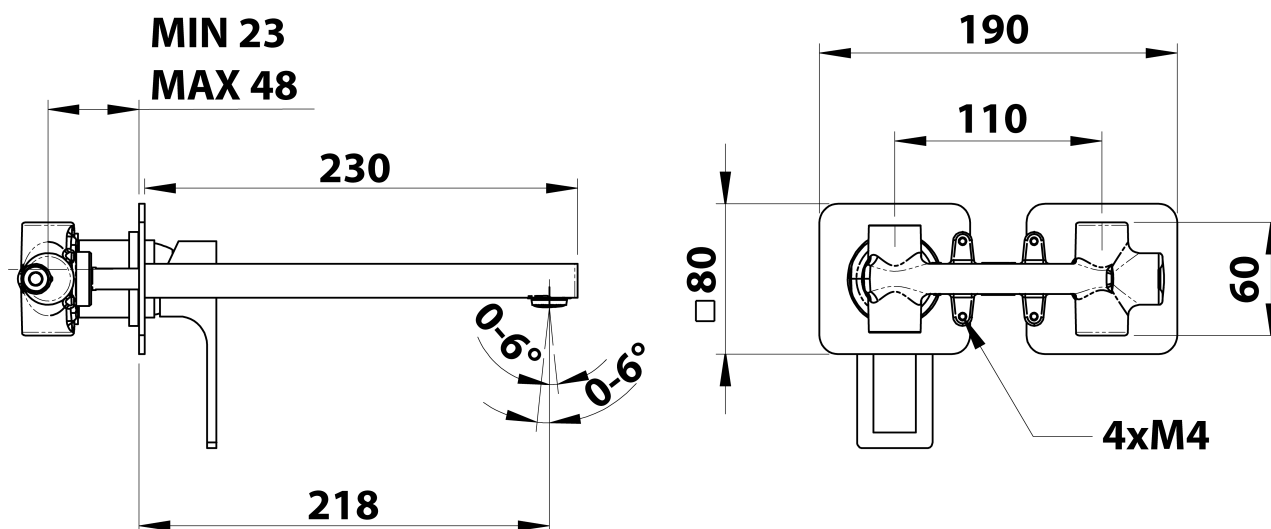

FORATA bateria umywalkowa podtynkowa, wylewka 23 cm, biały mat

Kod: FT118/14

Podstawowe informacje

Marka: Sapho
Seria: FORATA

Rozmiary

Szerokość: 190 mm
Wysokość: 80 mm
Głębokość: 218 mm

Właściwości

Kolor: Biały mat
Materiał: Mosiądz
Kształt: Kanciaste
Instalacja: Podtynkowa
Rodzaj sterowania: Dźwignia
Średnica głowicy: 35 mm
Waga / szt.: 3.063 kg
Opakowanie: 1 szt.
Gwarancja: 6 lat

Części zamienne

KEROX ECO zapasowa głowica niska, 35mm (Kod: 2121B2)

KEROX zapasowa głowica niska, 35mm (Kod: 2121B)

FORATA bateria umywalkowa podtynkowa, wylewka 23 cm, biały mat

 **SAPHO**

Karta techniczna

COLD WATER
G1/2"

HOT WATER
G1/2"