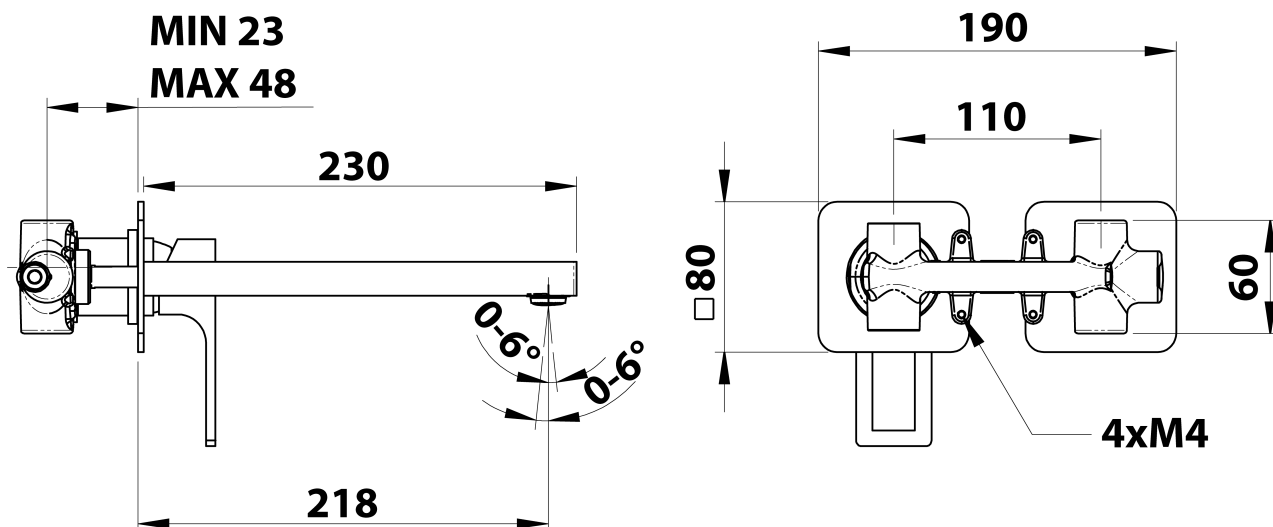

FORATA bateria umywalkowa podtynkowa, wylewka 23 cm, biały mat

Kod: FT118/14

Podstawowe informacje

Marka: Sapho
Seria: FORATA

Rozmiary

Szerokość: 190 mm
Wysokość: 80 mm
Głębokość: 218 mm

Właściwości

Kolor: Biały mat
Materiał: Mosiądz
Kształt: Kanciaste
Instalacja: Podtynkowa
Rodzaj sterowania: Dźwignia
Średnica głowicy: 35 mm
Waga / szt.: 3.063 kg
Opakowanie: 1 szt.
Gwarancja: 6 lat

Części zamienne

KEROX ECO zapasowa głowica niska, 35mm (Kod: 2121B2)

KEROX zapasowa głowica niska, 35mm (Kod: 2121B)

FORATA bateria umywalkowa podtynkowa, wylewka 23 cm, biały mat

 SAPHO

Karta techniczna

COLD WATER
G1/2"

HOT WATER
G1/2"