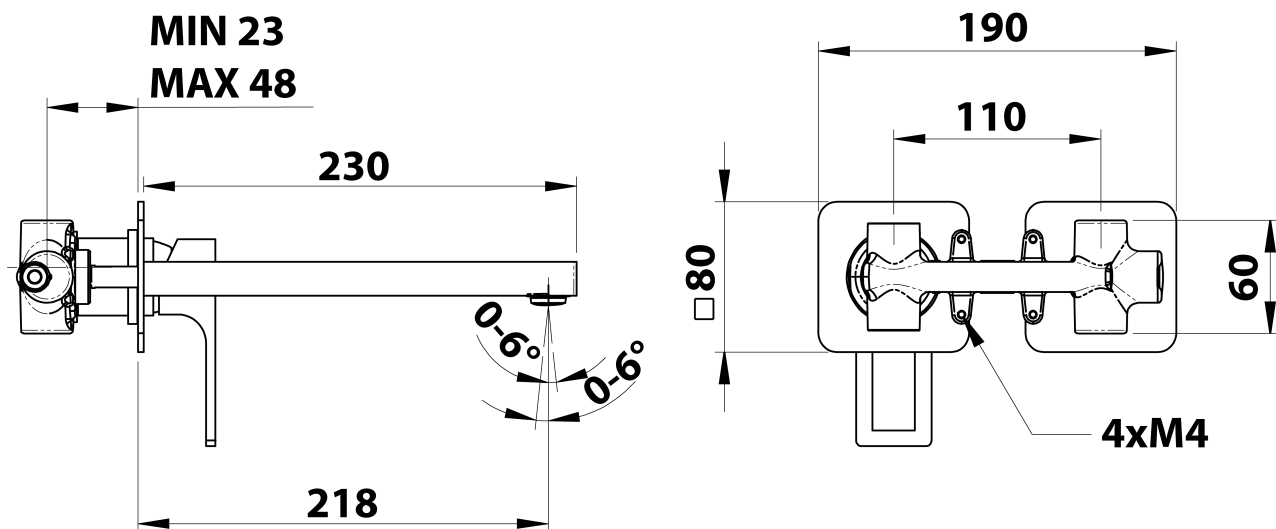

## Rozmiary

Szerokość: 190 mm  
Wysokość: 80 mm  
Głębokość: 218 mm

## Właściwości

Kolor: Biały mat  
Materiał: Mosiądz  
Kształt: Kanciaste  
Instalacja: Podtynkowa  
Rodzaj sterowania: Dźwignia  
Średnica głowicy: 35 mm  
Waga / szt.: 3.063 kg  
Opakowanie: 1 szt.  
Gwarancja: 6 lat

## Części zamienne

KEROX ECO zapasowa głowica niska, 35mm (Kod: 2121B2)

KEROX zapasowa głowica niska, 35mm (Kod: 2121B)

FORATA bateria umywalkowa podtynkowa, wylewka 23 cm, biały mat

 SAPHO

### Karta techniczna

**COLD WATER**  
**G1/2"**

**HOT WATER**  
**G1/2"**