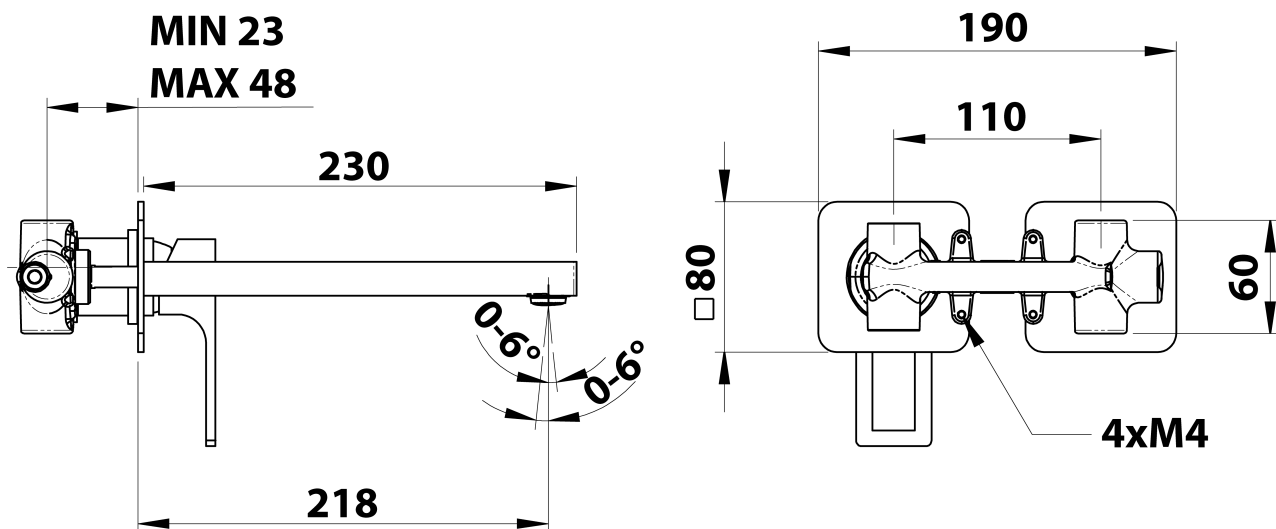

## Rozmiary

Szerokość: 190 mm  
Wysokość: 80 mm  
Głębokość: 218 mm

## Właściwości

Kolor: Biały mat  
Materiał: Mosiądz  
Kształt: Kanciaste  
Instalacja: Podtynkowa  
Rodzaj sterowania: Dźwignia  
Średnica głowicy: 35 mm  
Waga / szt.: 3.063 kg  
Opakowanie: 1 szt.  
Gwarancja: 6 lat

## Części zamienne

KEROX ECO zapasowa głowica niska, 35mm (Kod: 2121B2)

KEROX zapasowa głowica niska, 35mm (Kod: 2121B)

FORATA bateria umywalkowa podtynkowa, wylewka 23 cm, biały mat

 **SAPHO**

### Karta techniczna

**COLD WATER**  
**G1/2"**

**HOT WATER**  
**G1/2"**