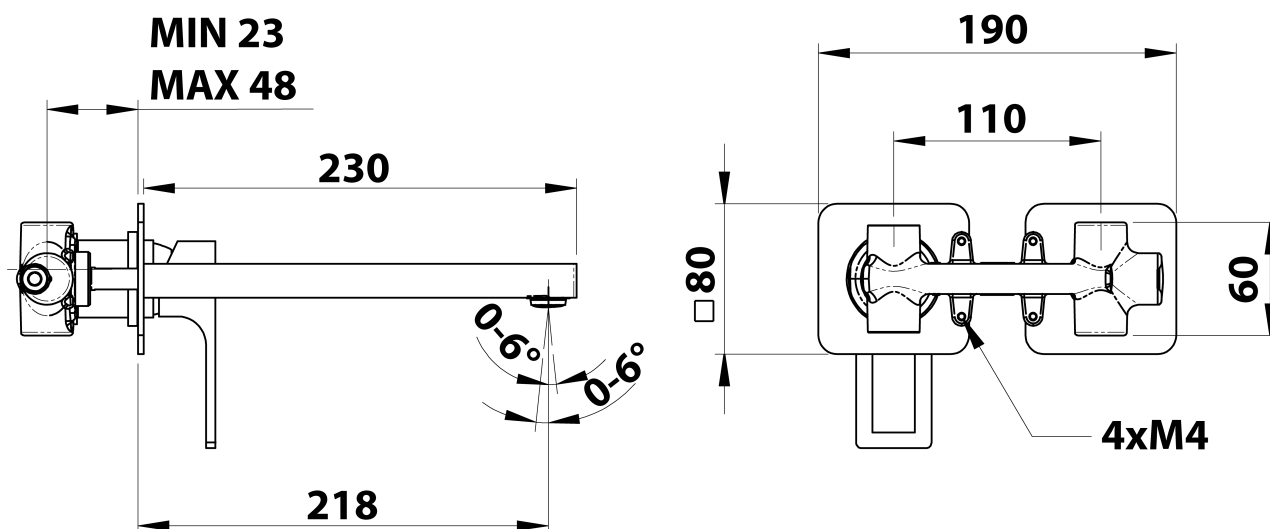

FORATA bateria umywalkowa podtynkowa, wylewka 23 cm, biały mat

Kod: FT118/14

Podstawowe informacje

Marka: Sapho
Seria: FORATA

Rozmiary

Szerokość: 190 mm
Wysokość: 80 mm
Głębokość: 218 mm

Właściwości

Kolor: Biały mat
Materiał: Mosiądz
Kształt: Kanciaste
Instalacja: Podtynkowa
Rodzaj sterowania: Dźwignia
Średnica głowicy: 35 mm
Waga / szt.: 3.063 kg
Opakowanie: 1 szt.
Gwarancja: 6 lat

Części zamienne

KEROX ECO zapasowa głowica niska, 35mm (Kod: 2121B2)

KEROX zapasowa głowica niska, 35mm (Kod: 2121B)

FORATA bateria umywalkowa podtynkowa, wylewka 23 cm, biały mat

 **SAPHO**

Karta techniczna

**COLD WATER
G1/2"**

**HOT WATER
G1/2"**