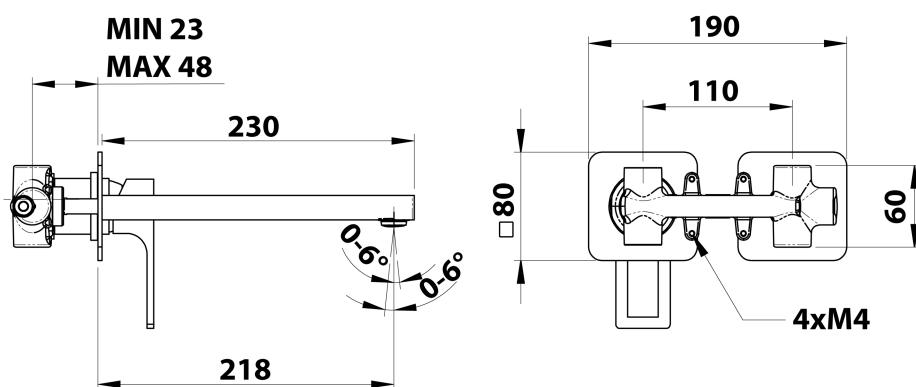

## Rozmiary

Szerokość: 190 mm

Wysokość: 80 mm

Głębokość: 218 mm

## Karta techniczna

COLD WATER  
G1/2"

HOT WATER  
G1/2"