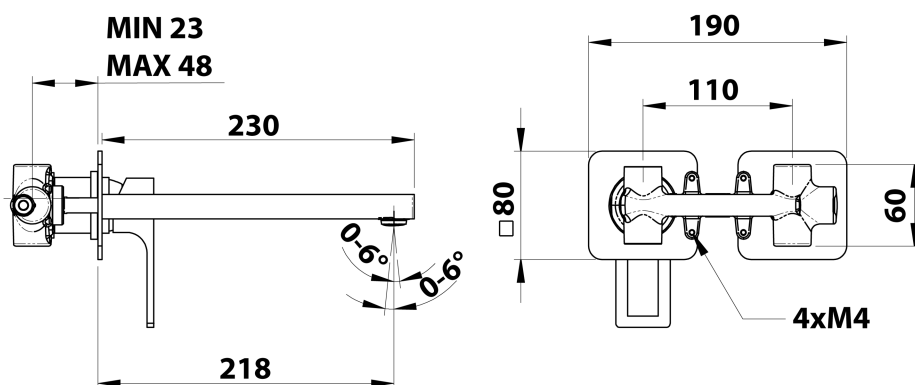

## FORATA bateria umywalkowa podtynkowa, wylewka 21,5 cm, biały mat

Kod: FT118/14

### Rozmiary

Szerokość: 190 mm

Wysokość: 80 mm

Głębokość: 230 mm

### Karta techniczna

COLD WATER  
G1/2"

HOT WATER  
G1/2"