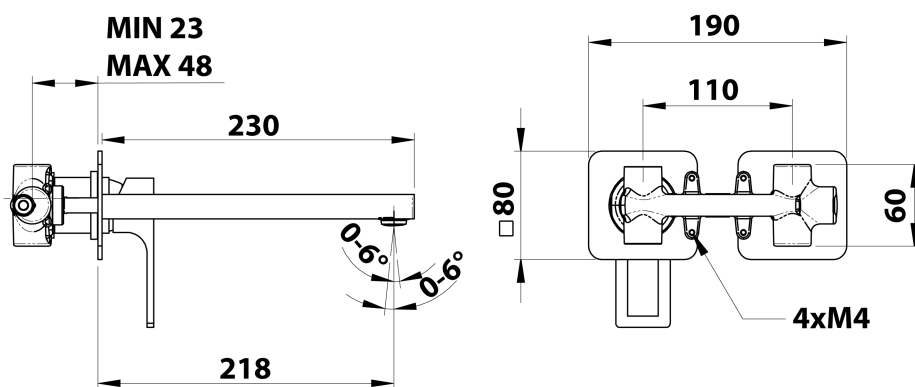

## FORATA bateria umywalkowa podtynkowa, wylewka 21,5 cm, biały mat

Kod: FT118/14

### Rozmiary

Szerokość: 190 mm

Wysokość: 80 mm

Głębokość: 230 mm

### Karta techniczna

COLD WATER  
G1/2"

HOT WATER  
G1/2"