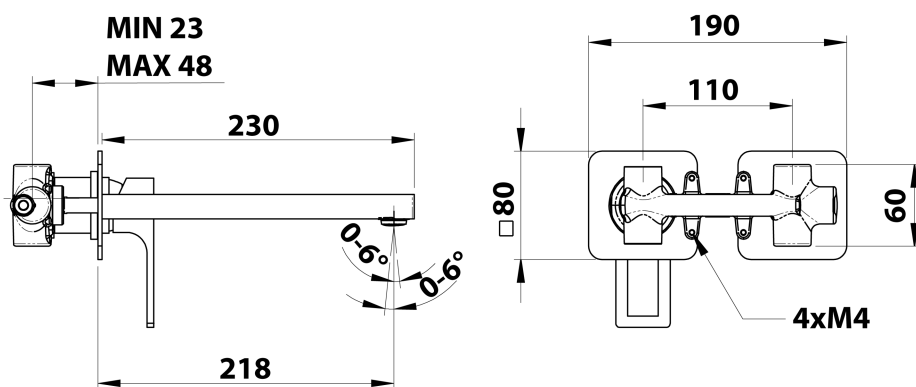

### Rozmiary

Szerokość: 190 mm

Wysokość: 80 mm

Głębokość: 218 mm

### Karta techniczna

COLD WATER  
G1/2"

HOT WATER  
G1/2"