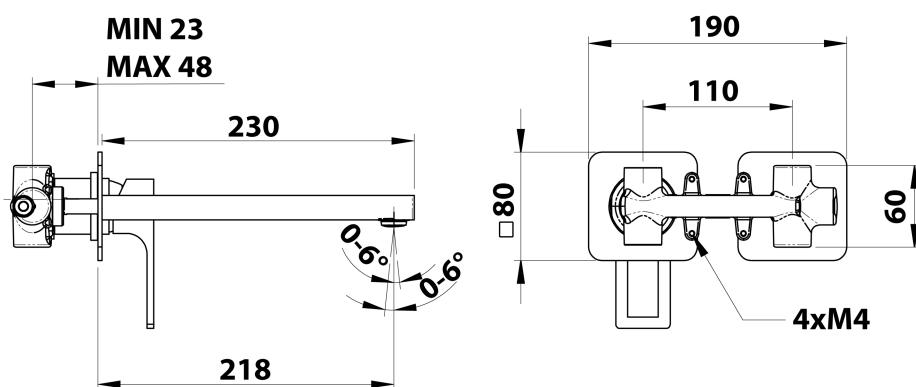

FORATA bateria umywalkowa podtynkowa, wylewka 23 cm, biały mat

 **SAPHO**

Kod: FT118/14

Rozmiary

Szerokość: 190 mm

Wysokość: 80 mm

Głębokość: 218 mm

Właściwości

Kolor: Biały mat

Materiał: Mosiądz

Gwarancja: 6 lat

Karta techniczna

COLD WATER
G1/2"

HOT WATER
G1/2"