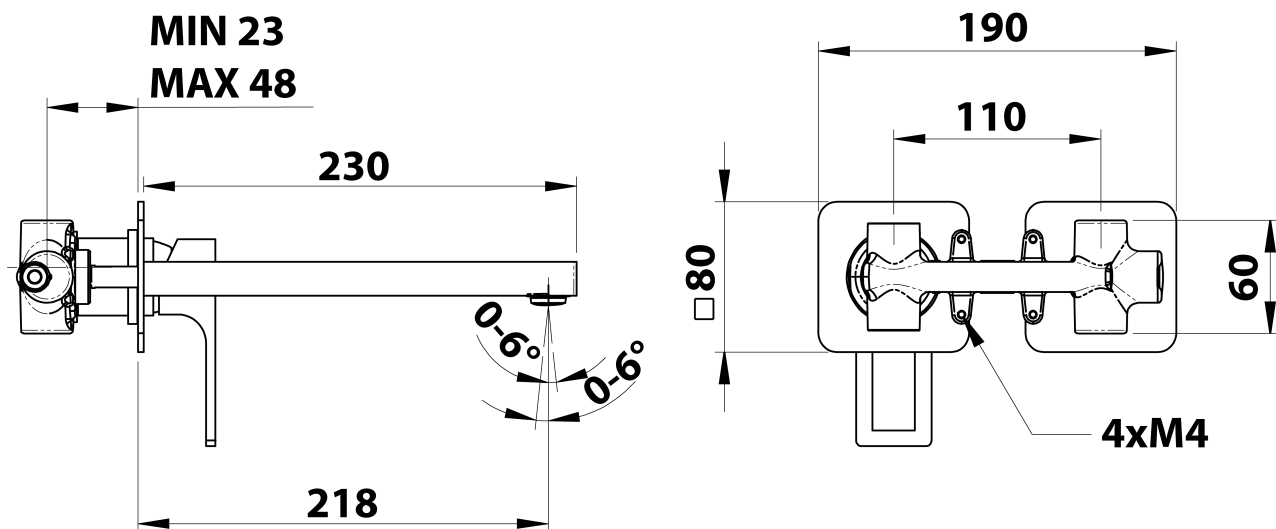

## Rozmiary

Szerokość: 190 mm  
Wysokość: 80 mm  
Głębokość: 218 mm

## Właściwości

Kolor: Chrom  
Materiał: Mosiądz  
Kształt: Kanciaste  
Instalacja: Podtynkowa  
Rodzaj sterowania: Dźwignia  
Średnica głowicy: 35 mm  
Waga / szt.: 3.063 kg  
Opakowanie: 1 szt.  
Gwarancja: 6 lat

## Części zamienne

KEROX ECO zapasowa głowica niska, 35mm (Kod: 2121B2)

KEROX zapasowa głowica niska, 35mm (Kod: 2121B)

FORATA bateria umywalkowa podtynkowa, wylewka  
23cm, chrom

Karta techniczna

**COLD WATER**  
**G1/2"**

**HOT WATER**  
**G1/2"**