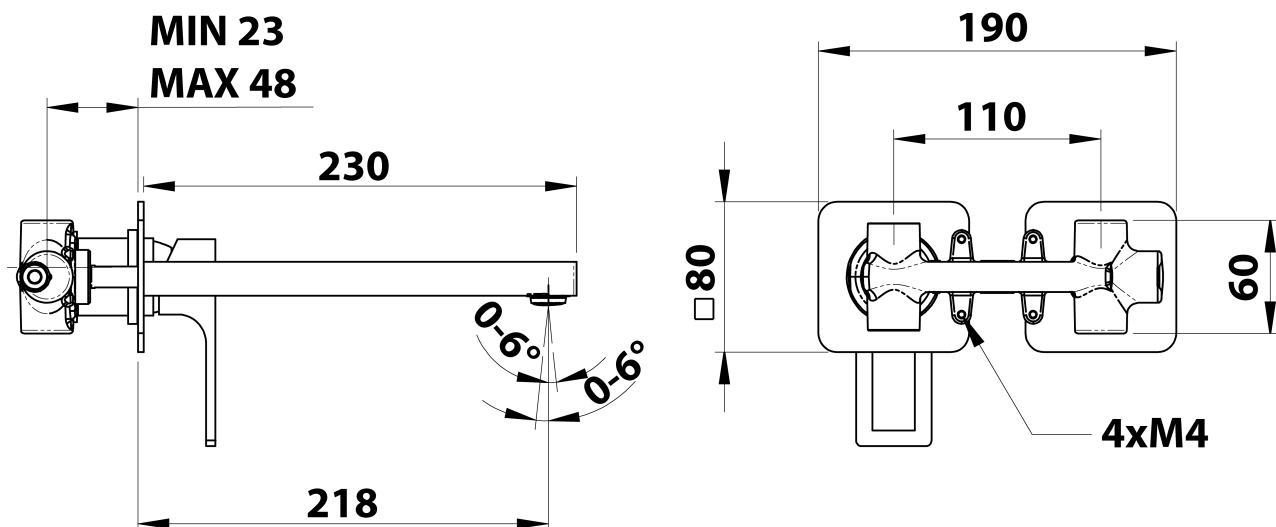

FORATA bateria umywalkowa podtynkowa, wylewka 23cm, chrom

Kod: FT118

Podstawowe informacje

Marka: Sapho
Seria: FORATA

Rozmiary

Szerokość: 190 mm
Wysokość: 80 mm
Głębokość: 218 mm

Właściwości

Kolor: Chrom
Materiał: Mosiądz
Kształt: Kanciaste
Instalacja: Podtynkowa
Rodzaj sterowania: Dźwignia
Średnica głowicy: 35 mm
Waga / szt.: 3.063 kg
Opakowanie: 1 szt.
Gwarancja: 6 lat

Części zamienne

KEROX ECO zapasowa głowica niska, 35mm (Kod: 2121B2)

KEROX zapasowa głowica niska, 35mm (Kod: 2121B)

FORATA bateria umywalkowa podtynkowa, wylewka
23cm, chrom

Karta techniczna

COLD WATER
G1/2"

HOT WATER
G1/2"