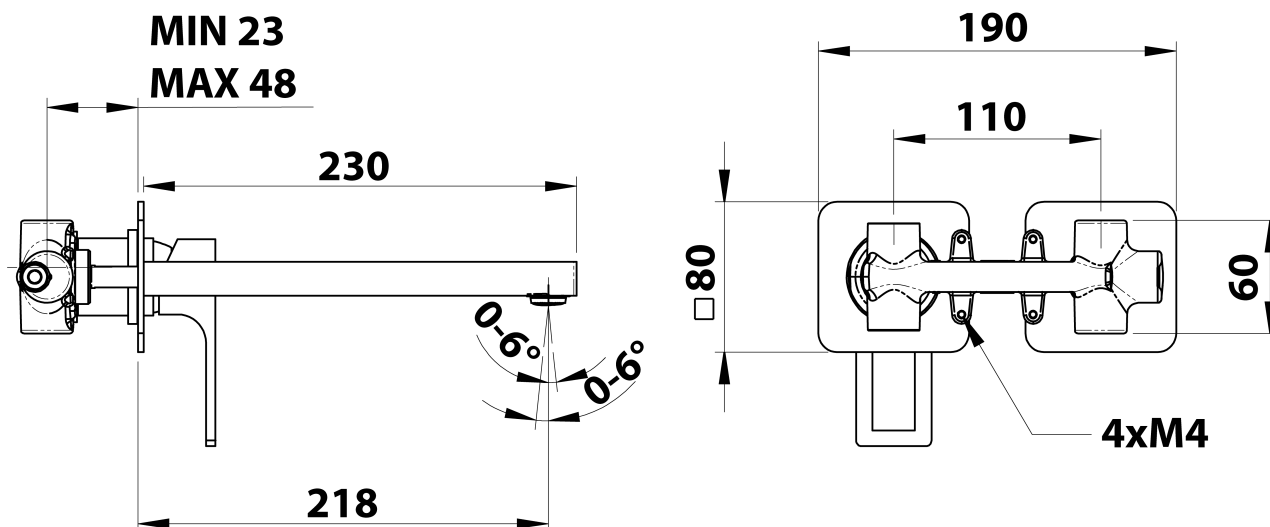

FORATA bateria umywalkowa podtynkowa, wylewka 23cm, chrom

Kod: FT118

Podstawowe informacje

Marka: Sapho
Seria: FORATA

Rozmiary

Szerokość: 190 mm
Wysokość: 80 mm
Głębokość: 218 mm

Właściwości

Kolor: Chrom
Materiał: Mosiądz
Kształt: Kanciaste
Instalacja: Podtynkowa
Rodzaj sterowania: Dźwignia
Średnica głowicy: 35 mm
Waga / szt.: 3.063 kg
Opakowanie: 1 szt.
Gwarancja: 6 lat

Części zamienne

KEROX ECO zapasowa głowica niska, 35mm (Kod: 2121B2)

KEROX zapasowa głowica niska, 35mm (Kod: 2121B)

FORATA bateria umywalkowa podtynkowa, wylewka
23cm, chrom

Karta techniczna

COLD WATER
G1/2"

HOT WATER
G1/2"