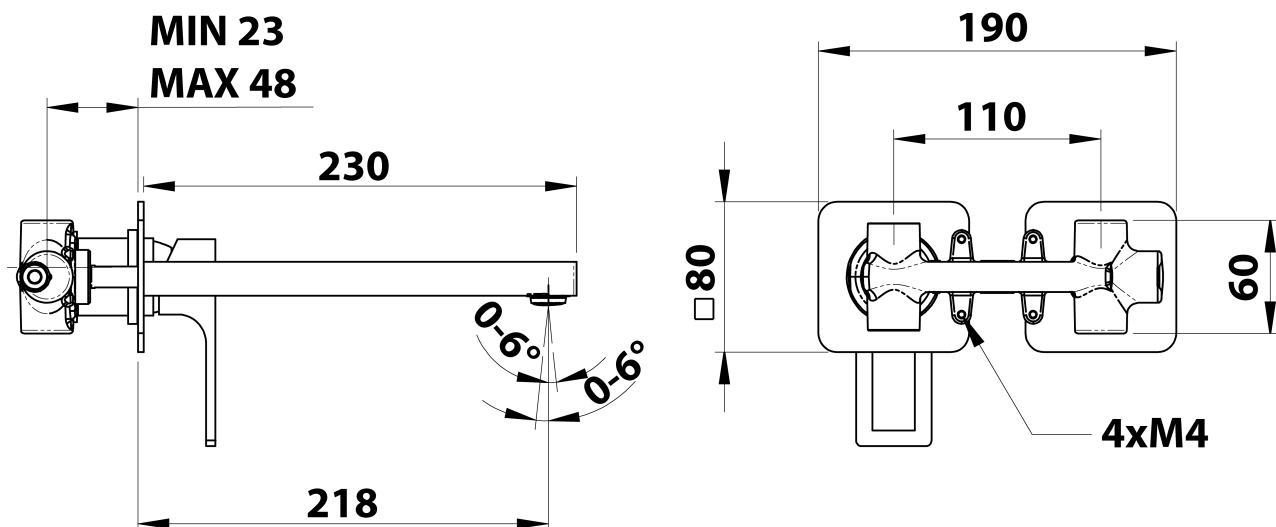

FORATA bateria umywalkowa podtynkowa, wylewka 23cm, chrom

Kod: FT118

Podstawowe informacje

Marka: Sapho
Seria: FORATA

Rozmiary

Szerokość: 190 mm
Wysokość: 80 mm
Głębokość: 218 mm

Właściwości

Kolor: Chrom
Materiał: Mosiądz
Kształt: Kanciaste
Instalacja: Podtynkowa
Rodzaj sterowania: Dźwignia
Średnica głowicy: 35 mm
Waga / szt.: 3.063 kg
Opakowanie: 1 szt.
Gwarancja: 6 lat

Części zamienne

KEROX ECO zapasowa głowica niska, 35mm (Kod: 2121B2)

KEROX zapasowa głowica niska, 35mm (Kod: 2121B)

FORATA bateria umywalkowa podtynkowa, wylewka
23cm, chrom

Karta techniczna

**COLD WATER
G1/2"**

**HOT WATER
G1/2"**