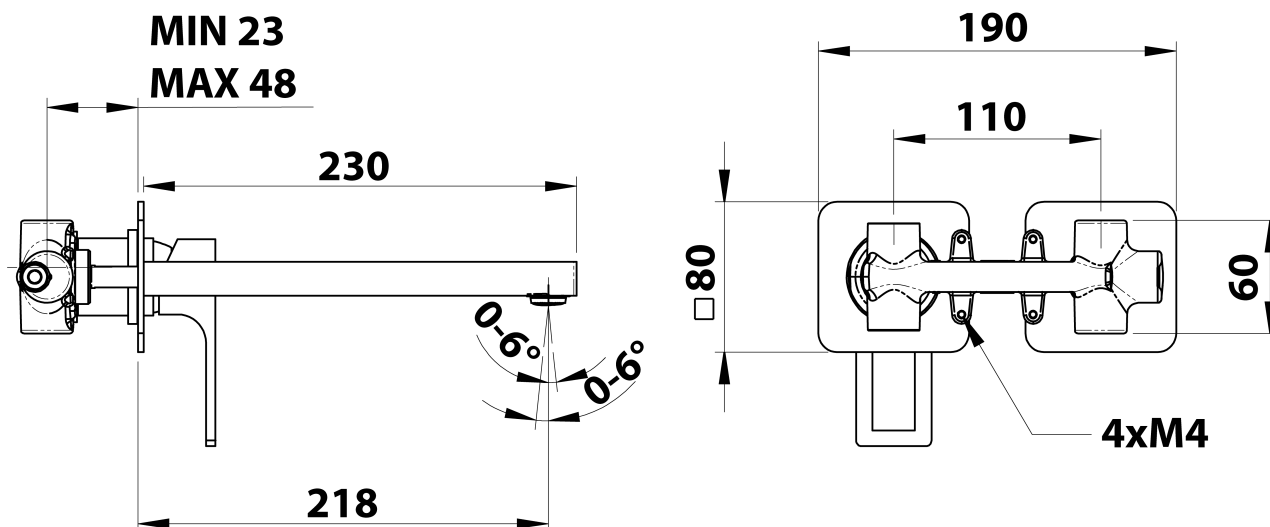

FORATA bateria umywalkowa podtynkowa, wylewka 23cm, chrom

Kod: FT118

Podstawowe informacje

Marka: Sapho
Seria: FORATA

Rozmiary

Szerokość: 190 mm
Wysokość: 80 mm
Głębokość: 218 mm

Właściwości

Kolor: Chrom
Materiał: Mosiądz
Kształt: Kanciaste
Instalacja: Podtynkowa
Rodzaj sterowania: Dźwignia
Średnica głowicy: 35 mm
Waga / szt.: 3.063 kg
Opakowanie: 1 szt.
Gwarancja: 6 lat

Części zamienne

KEROX ECO zapasowa głowica niska, 35mm (Kod: 2121B2)

KEROX zapasowa głowica niska, 35mm (Kod: 2121B)

FORATA bateria umywalkowa podtynkowa, wylewka
23cm, chrom

Karta techniczna

**COLD WATER
G1/2"**

**HOT WATER
G1/2"**