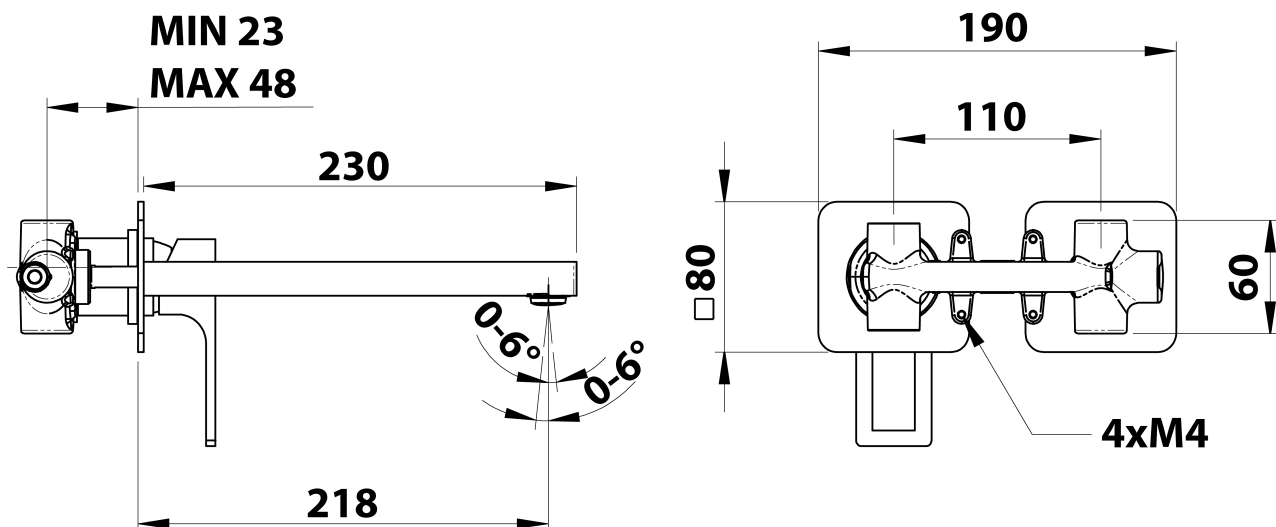

## Rozmiary

Szerokość: 190 mm  
Wysokość: 80 mm  
Głębokość: 218 mm

## Właściwości

Kolor: Chrom  
Materiał: Mosiądz  
Kształt: Kanciaste  
Instalacja: Podtynkowa  
Rodzaj sterowania: Dźwignia  
Średnica głowicy: 35 mm  
Waga / szt.: 3.063 kg  
Opakowanie: 1 szt.  
Gwarancja: 6 lat

## Części zamienne

KEROX ECO zapasowa głowica niska, 35mm (Kod: 2121B2)

KEROX zapasowa głowica niska, 35mm (Kod: 2121B)

FORATA bateria umywalkowa podtynkowa, wylewka  
23cm, chrom

Karta techniczna

**COLD WATER**  
**G1/2"**

**HOT WATER**  
**G1/2"**